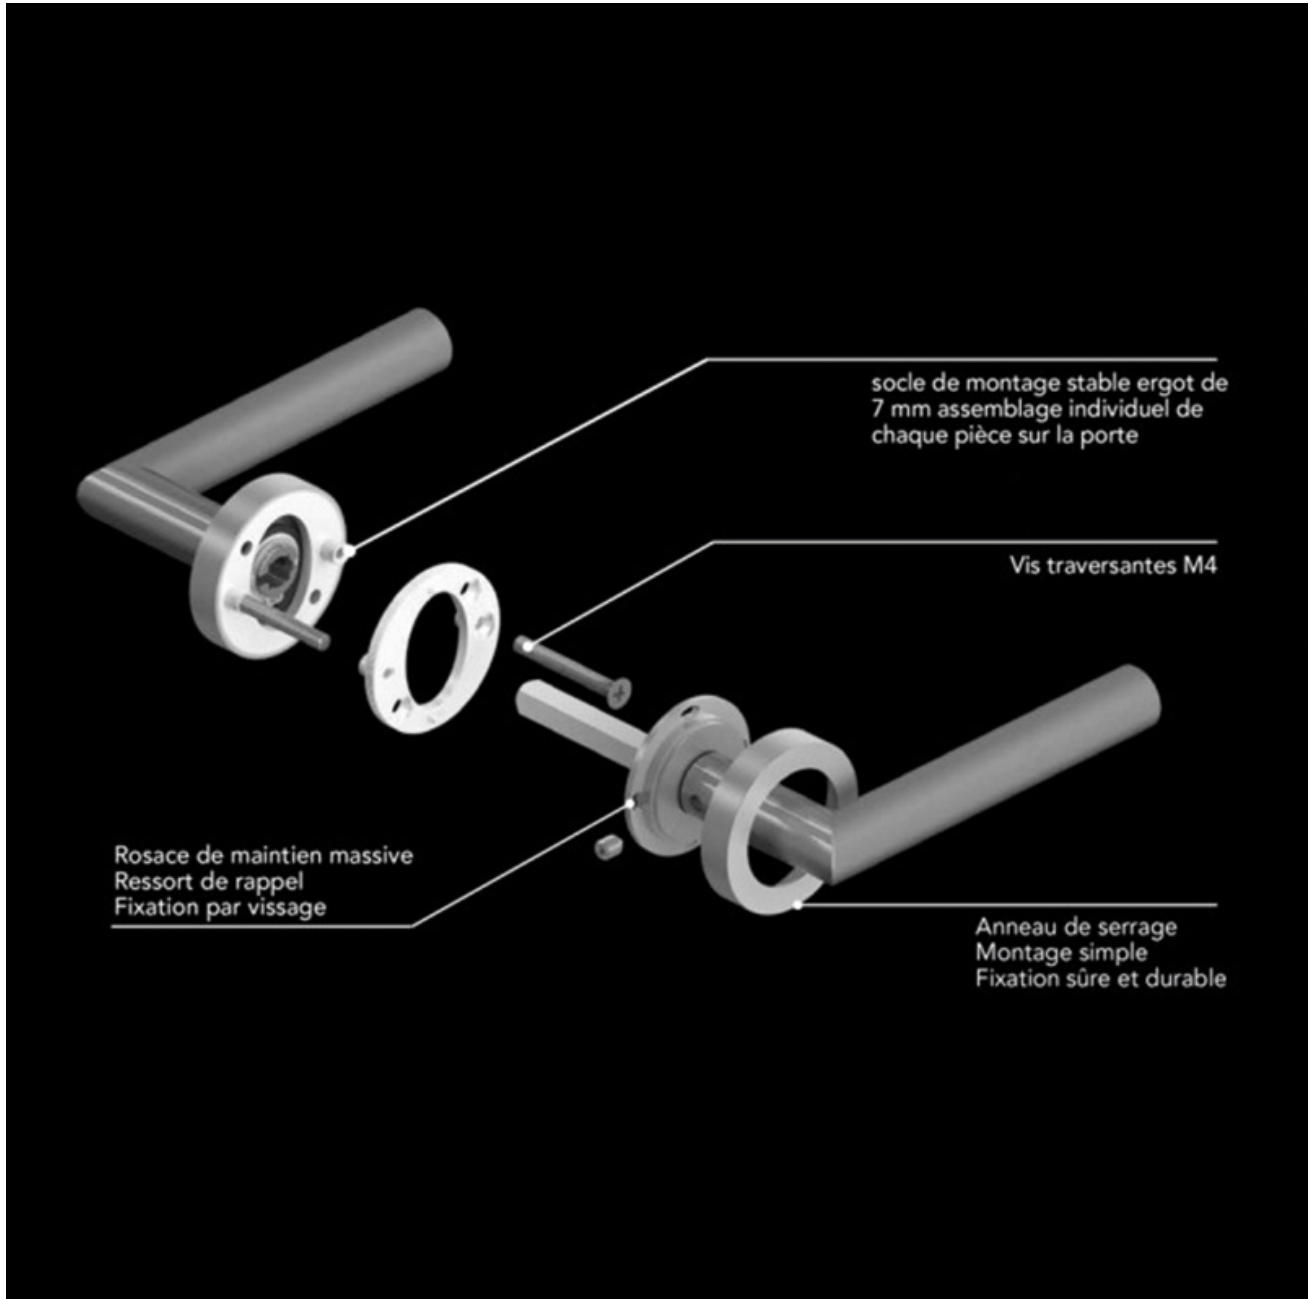

# ENSEMBLE SUR ROSACES RHODOS ER28

KARCHER GMBH

KARCHER  
DESIGN

<https://www.qama.fr/-modele-rhodes-er28-karcher-c7-en-bronze-ou-noir-satine--p62256>

Tel : 02 43 13 49 49

Fax : 02 43 30 26 16

[www.qama.fr](http://www.qama.fr)