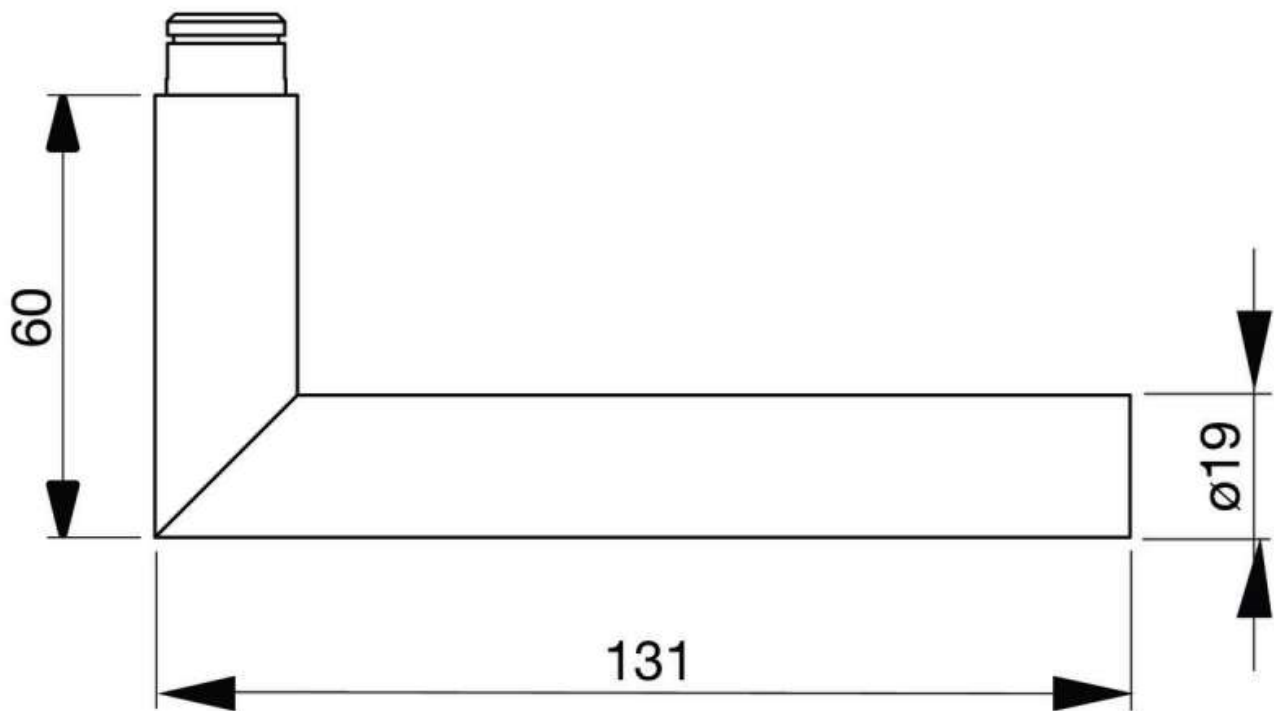

# ENSEMBLE SUR ROSACES RHODOS ER28

KARCHER GMBH

KARCHER  
DESIGN

<https://www.qama.fr/-modele-rhodes-er28-karcher-c7-en-bronze-ou-noir-satine--p62256>

Tel : 02 43 13 49 49

Fax : 02 43 30 26 16

[www.qama.fr](http://www.qama.fr)