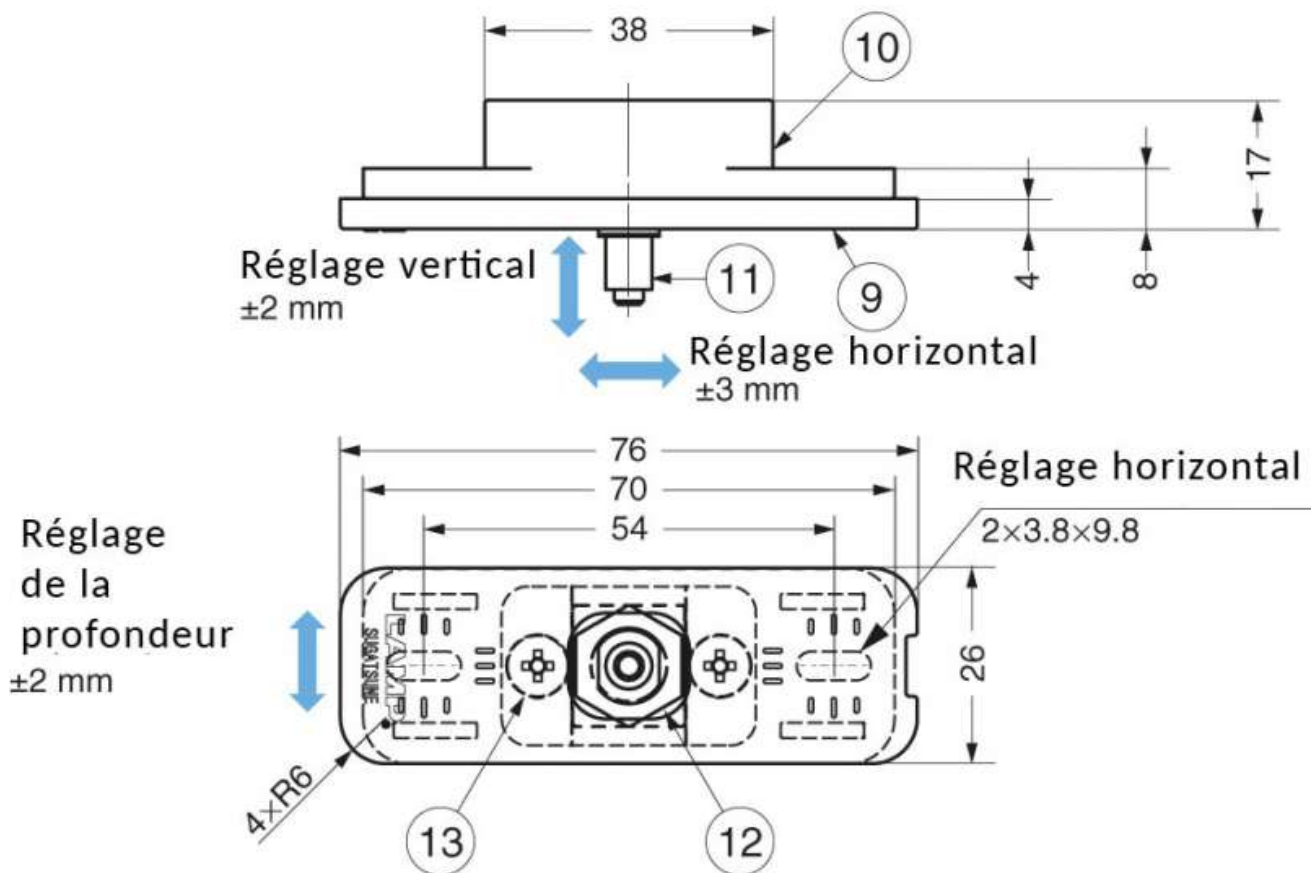

# AMORTISSEUR À ENCASTRER POUR PORTE

SUGATSUNE

<https://www.qama.fr/amortisseur-a-encastrer-pour-porte-p60846>

Tel : 02 43 13 49 49

Fax : 02 43 30 26 16

[www.qama.fr](http://www.qama.fr)