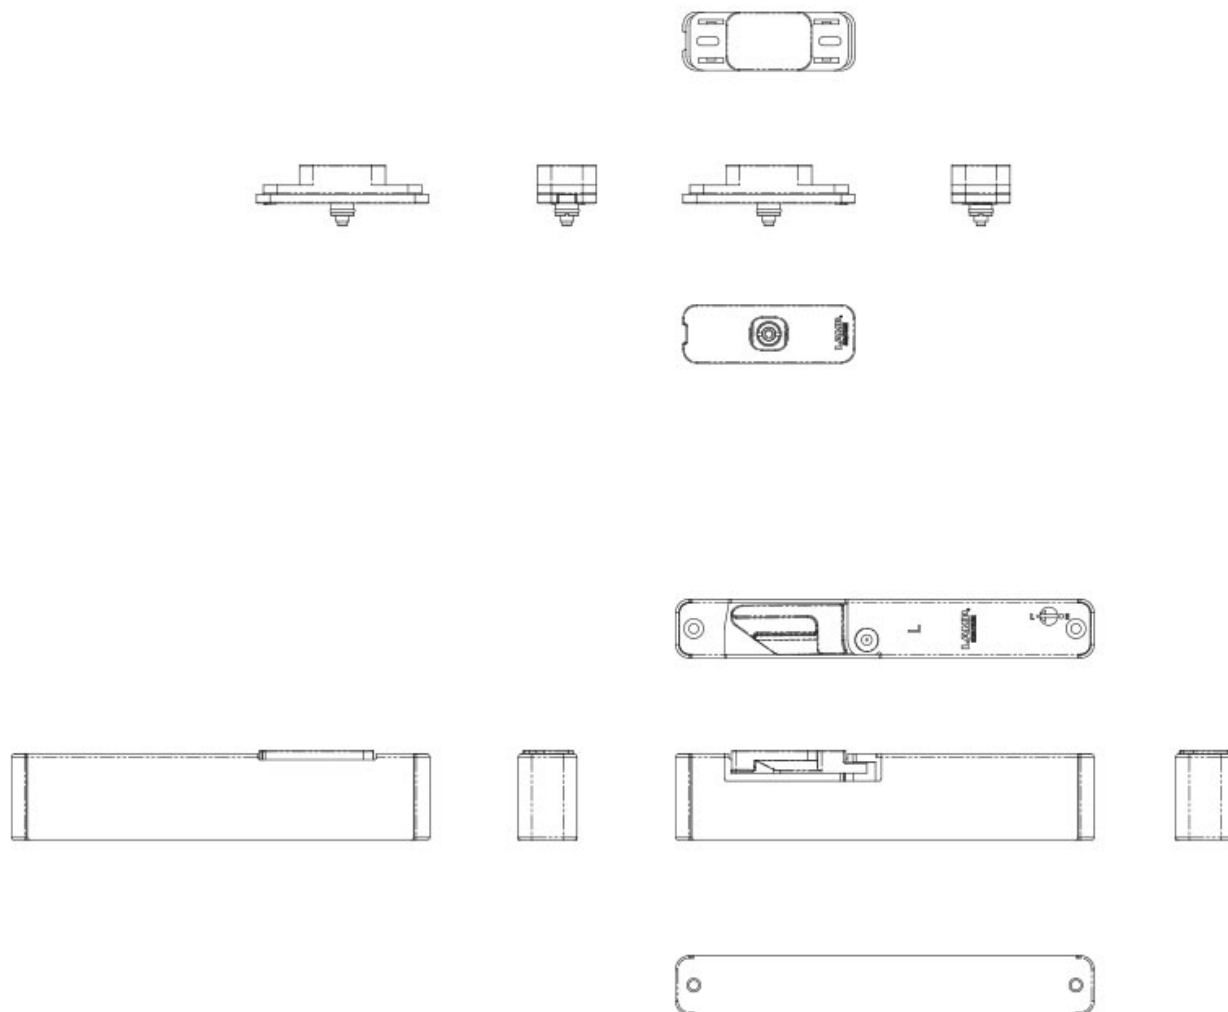

AMORTISSEUR À ENCASTRER POUR PORTE

SUGATSUNE

<https://www.qama.fr/amortisseur-a-encastrer-pour-porte-p60846>

Tel : 02 43 13 49 49

Fax : 02 43 30 26 16

www.qama.fr