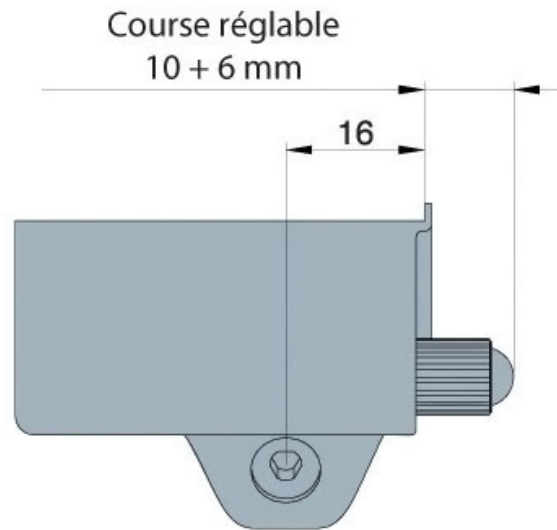

AMORTISSEUR D'ANGLE RÉGLABLE GLISSANDO

TITUS

<https://www.qama.fr/amortisseur-dangle-reglable-glissando-p10988>

Tel : 02 43 13 49 49

Fax : 02 43 30 26 16

www.qama.fr