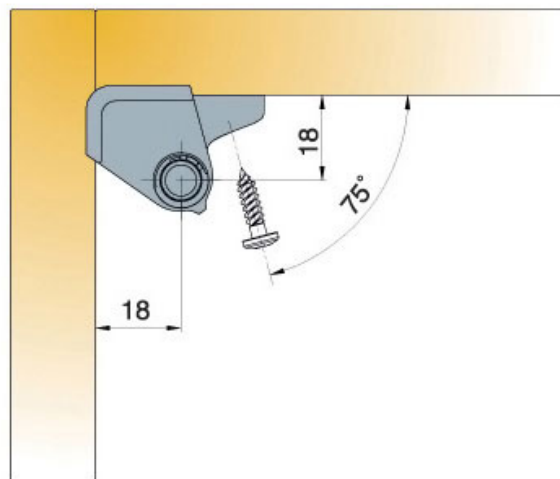

AMORTISSEUR D'ANGLE RÉGLABLE GLISSANDO

TITUS

<https://www.qama.fr/amortisseur-dangle-reglable-glissando-p10988>

Tel : 02 43 13 49 49

Fax : 02 43 30 26 16

www.qama.fr