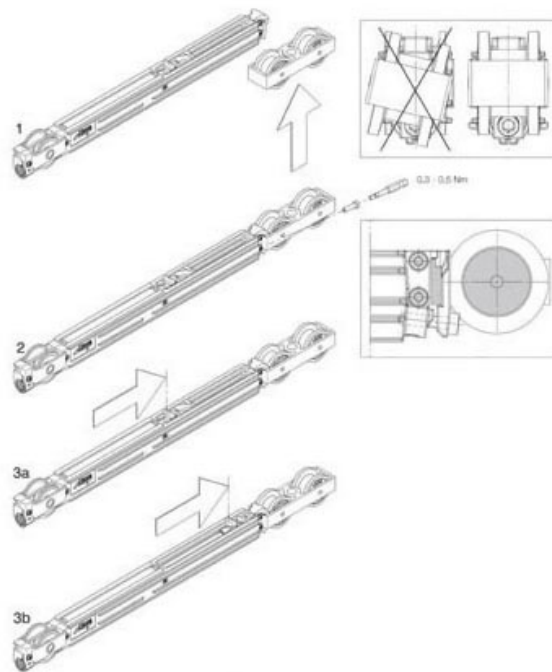

Prémontage du système d'amortissement SoftMove 80

<https://www.qama.fr/amortisseur-softmove-80-p11378>

Tel : 02 43 13 49 49

Fax : 02 43 30 26 16

www.qama.fr

AMORTISSEUR SOFTMOVE 80

HAWA

<https://www.qama.fr/amortisseur-softmove-80-p11378>