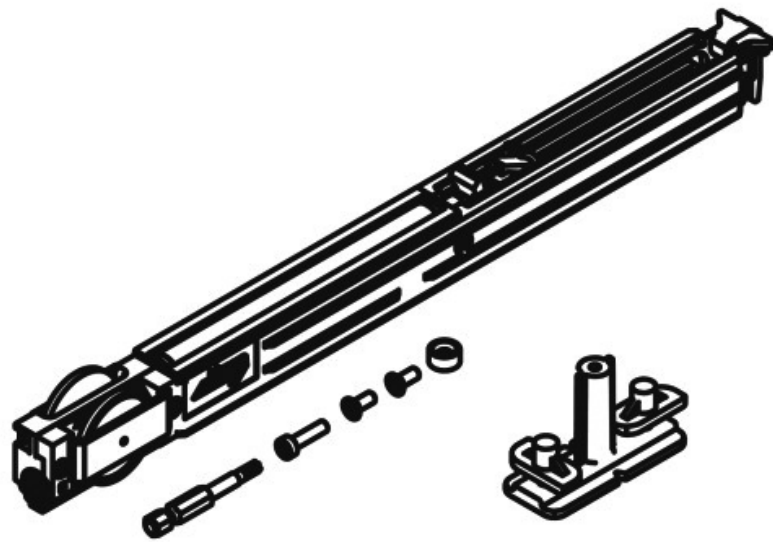

AMORTISSEUR SOFTMOVE 80

HAWA

<https://www.qama.fr/amortisseur-softmove-80-p11378>

Tel : 02 43 13 49 49

Fax : 02 43 30 26 16

www.qama.fr

AMORTISSEUR SOFTMOVE 80

HAWA