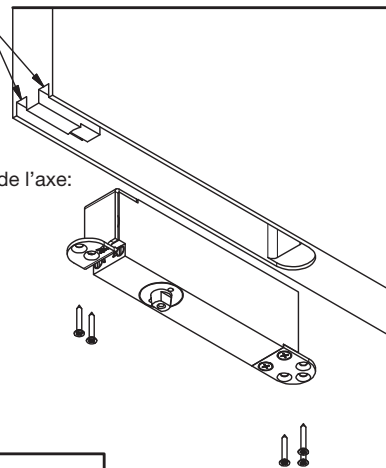

Deurspelingen bij gebruik van minimale asafstand:
Jeu avec positionnement minimale de l'axe:
Gaps when using the minimal axis-distance:

Door	X	Y	Z
40 mm	6 mm	3 mm	93 mm
44 mm	5 mm	3 mm	93 mm
50 mm	6 mm	3 mm	94 mm
54 mm	6 mm	3 mm	94 mm