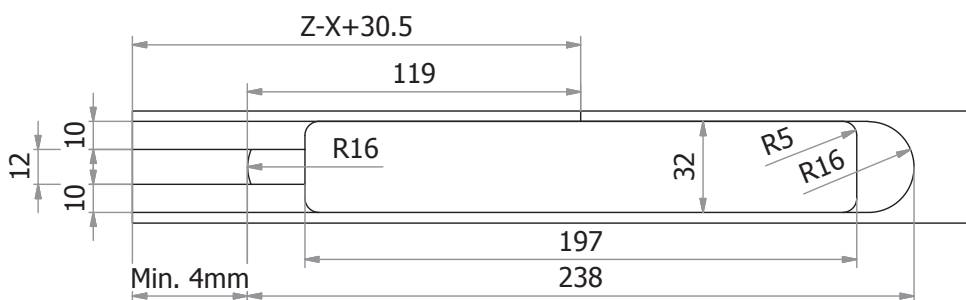

Deurspelingen bij gebruik van minimale asafstand:
Jeu avec positionnement minimale de l'axe:
Gaps when using the minimal axis-distance:

Door	X	Y	Z
40 mm	6 mm	3 mm	93 mm
44 mm	5 mm	3 mm	93 mm
50 mm	6 mm	3 mm	94 mm
54 mm	6 mm	3 mm	94 mm