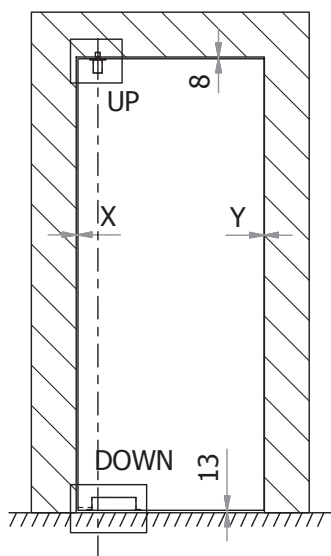

Deurspelingen bij gebruik van minimale asafstand:
Jeu avec positionnement minimale de l'axe:
Gaps when using the minimal axis-distance:

Door	X	Y	Z
40 mm	6 mm	3 mm	93 mm
44 mm	5 mm	3 mm	93 mm
50 mm	6 mm	3 mm	94 mm
54 mm	6 mm	3 mm	94 mm