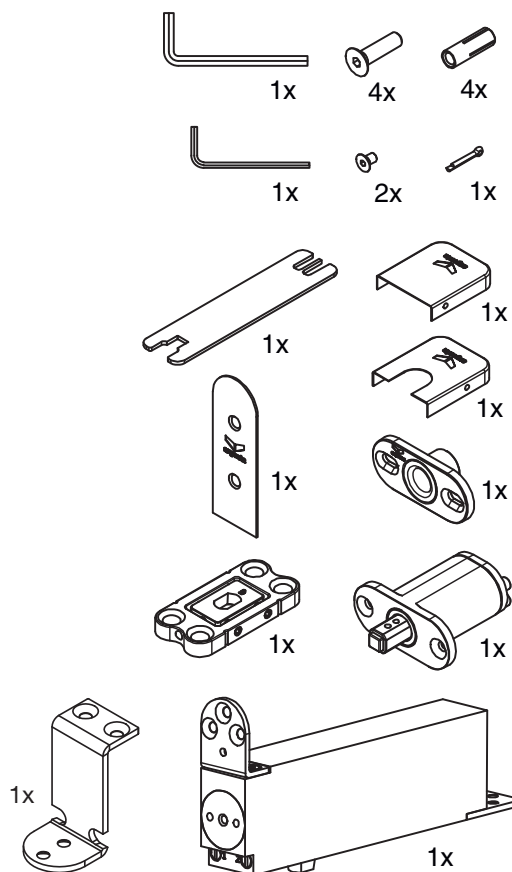

LEES DEZE HANDLEIDING EERST AANDACHTIG EER U VAN START GAAT. HET PLAATSEN VAN DE ARGENTA® PIVOTICA® PRO DIENT TE GEBEUREN DOOR EEN VAKMAN.

LISEZ CE MODE D'EMPLOI ATTENTIVEMENT AVANT DE COMMENCER. LE MONTAGE DE L'ARGENTA® PIVOTICA® PRO DOIT ÊTRE EFFECTUÉ PAR UN PROFESSIONNEL.

## CONTENTS

\* SCHROEVEN NIET MEEGELEVERD - LES VIS NE SONT PAS INCLUS - SCREWS NOT INCLUDED  
 \*\* DEURDIKTE - LARGEUR DE LA PORTE