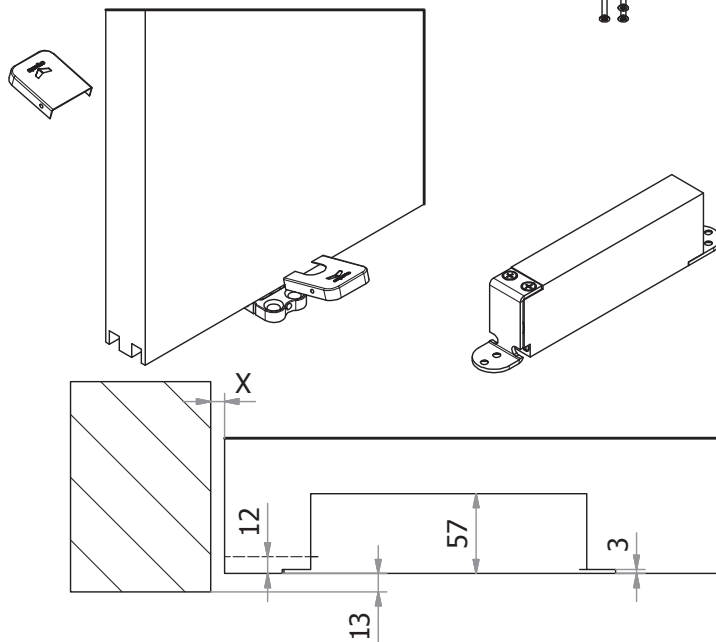

Deurspelingen bij gebruik van minimale asafstand:
Jeu avec positionnement minimale de l'axe:
Gaps when using the minimal axis-distance:

Door	X	Y	Z
40 mm	6 mm	3 mm	93 mm
44 mm	5 mm	3 mm	93 mm
50 mm	6 mm	3 mm	94 mm
54 mm	6 mm	3 mm	94 mm