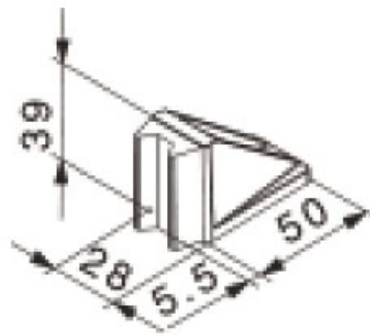

ARRÊT DE PORTE BAS

HAWA

<https://www.qama.fr/arret-de-porte-bas-p8617>

Tel : 02 43 13 49 49

Fax : 02 43 30 26 16

www.qama.fr