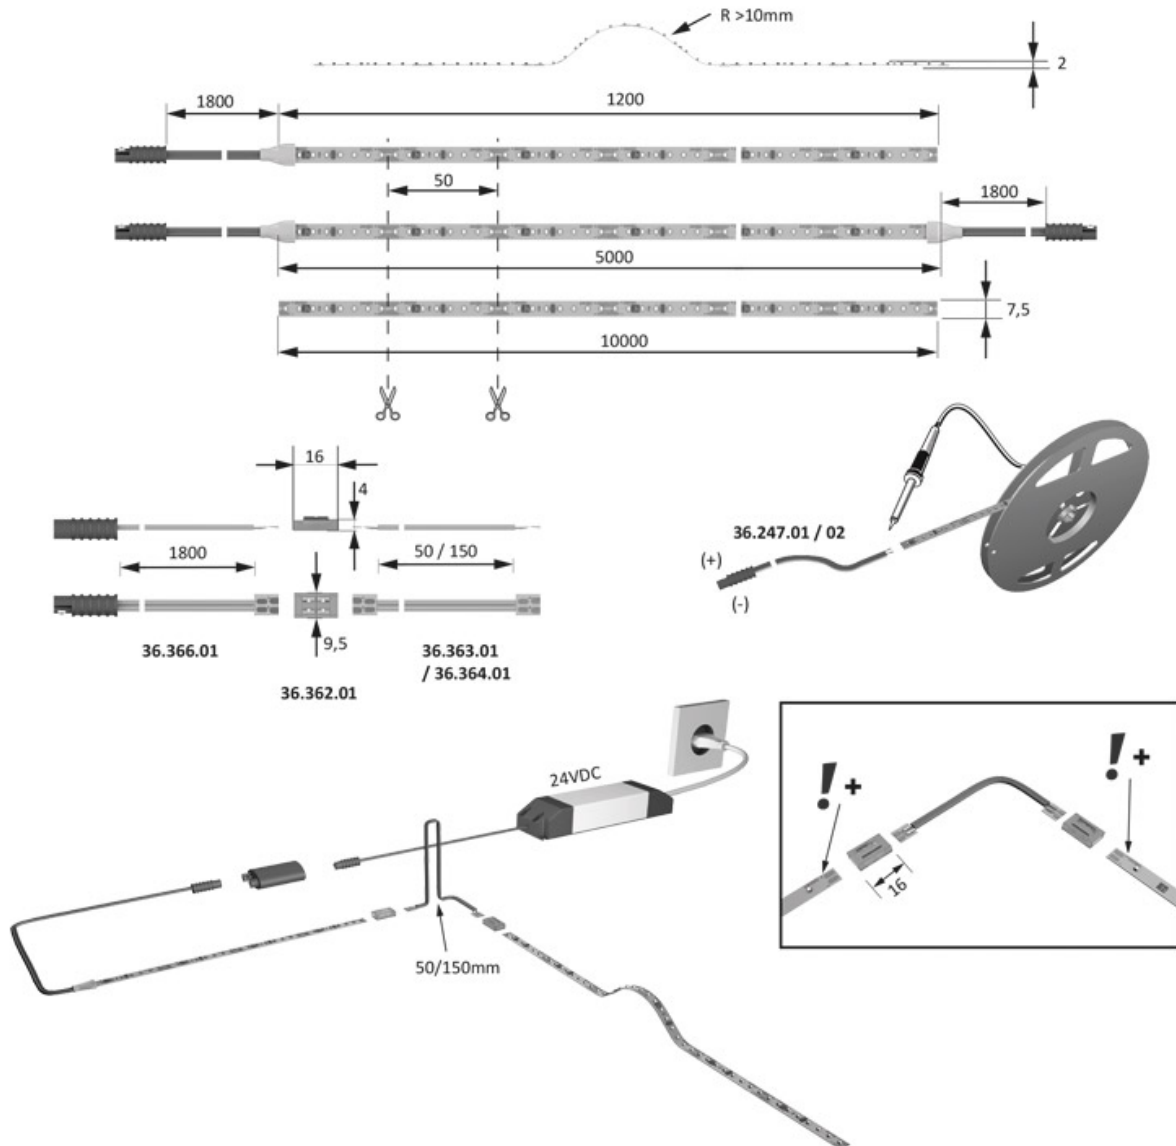

BANDE LED 24V VERSA INSIDE 160

HALEMEIER

HALEMEIER

<https://www.qama.fr/bande-led-versa-inside-160-p64901>

Tel : 02 43 13 49 49

Fax : 02 43 30 26 16

www.qama.fr