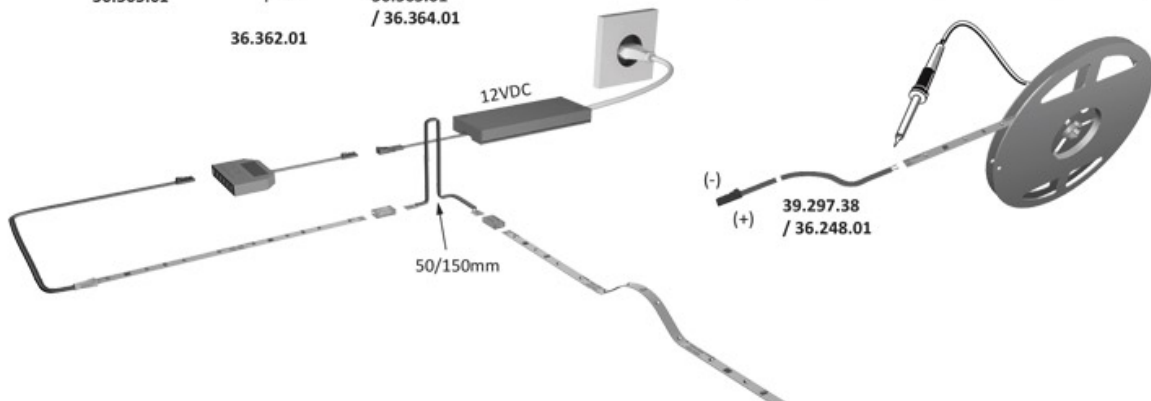

BANDE LED 12V VERSA INSIDE 80

HALEMEIER

HALEMEIER

<https://www.qama.fr/bande-led-versa-inside-80-p64798>

Tel : 02 43 13 49 49

Fax : 02 43 30 26 16

www.qama.fr