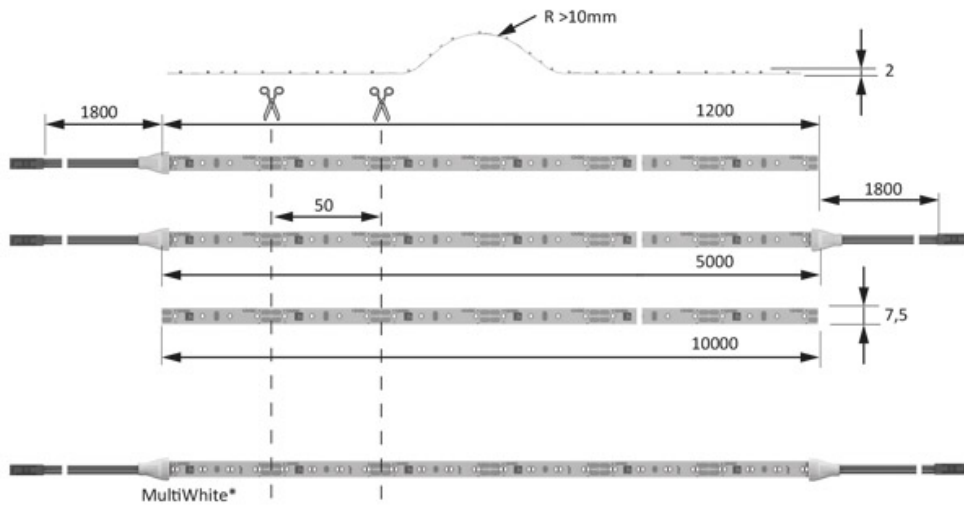

BANDE LED 12V VERSA INSIDE 80

HALEMEIER

HALEMEIER

<https://www.qama.fr/bande-led-versa-inside-80-p64798>

Tel : 02 43 13 49 49

Fax : 02 43 30 26 16

www.qama.fr