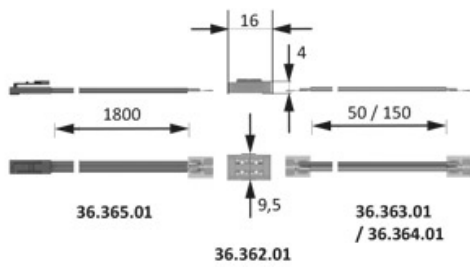

BANDE LED 12V VERSA INSIDE 80

HALEMEIER

HALEMEIER

<https://www.qama.fr/bande-led-versa-inside-80-p64798>

Tel : 02 43 13 49 49

Fax : 02 43 30 26 16

www.qama.fr