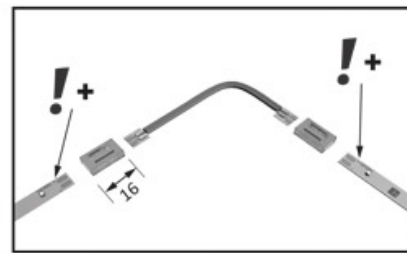

BANDE LED 12V VERSA INSIDE 80

HALEMEIER

HALEMEIER

<https://www.qama.fr/bande-led-versa-inside-80-p64798>

Tel : 02 43 13 49 49

Fax : 02 43 30 26 16

www.qama.fr