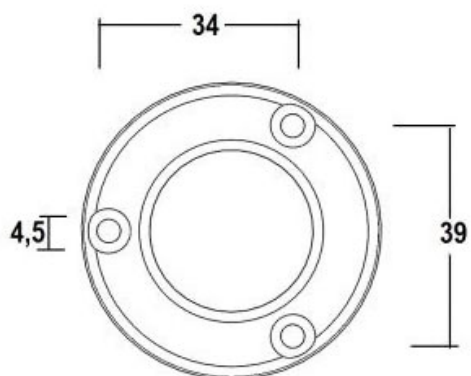

BARRE D'APPUI LAITON

ITAR

<https://www.qama.fr/barre-d-appui-laiton-p59278>

Tel : 02 43 13 49 49

Fax : 02 43 30 26 16

www.qama.fr