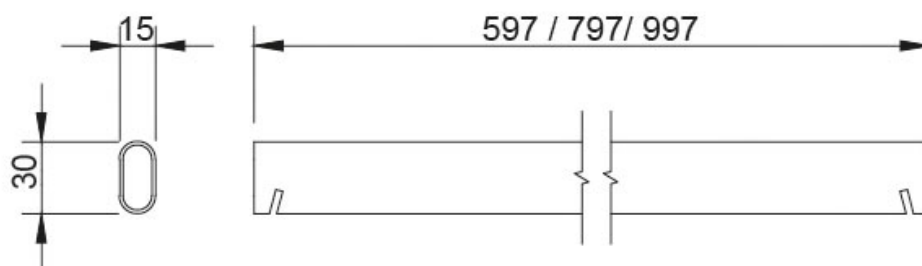

TUBE PENDERIE POUR TOUS SUPPORTS COMBINÉS SWIFT

SOFADI

<https://www.qama.fr/barre-penderie-pour-tous-supports-combines-p58391>

Tel : 02 43 13 49 49

Fax : 02 43 30 26 16

www.qama.fr

TUBE PENDERIE POUR TOUS SUPPORTS COMBINÉS SWIFT