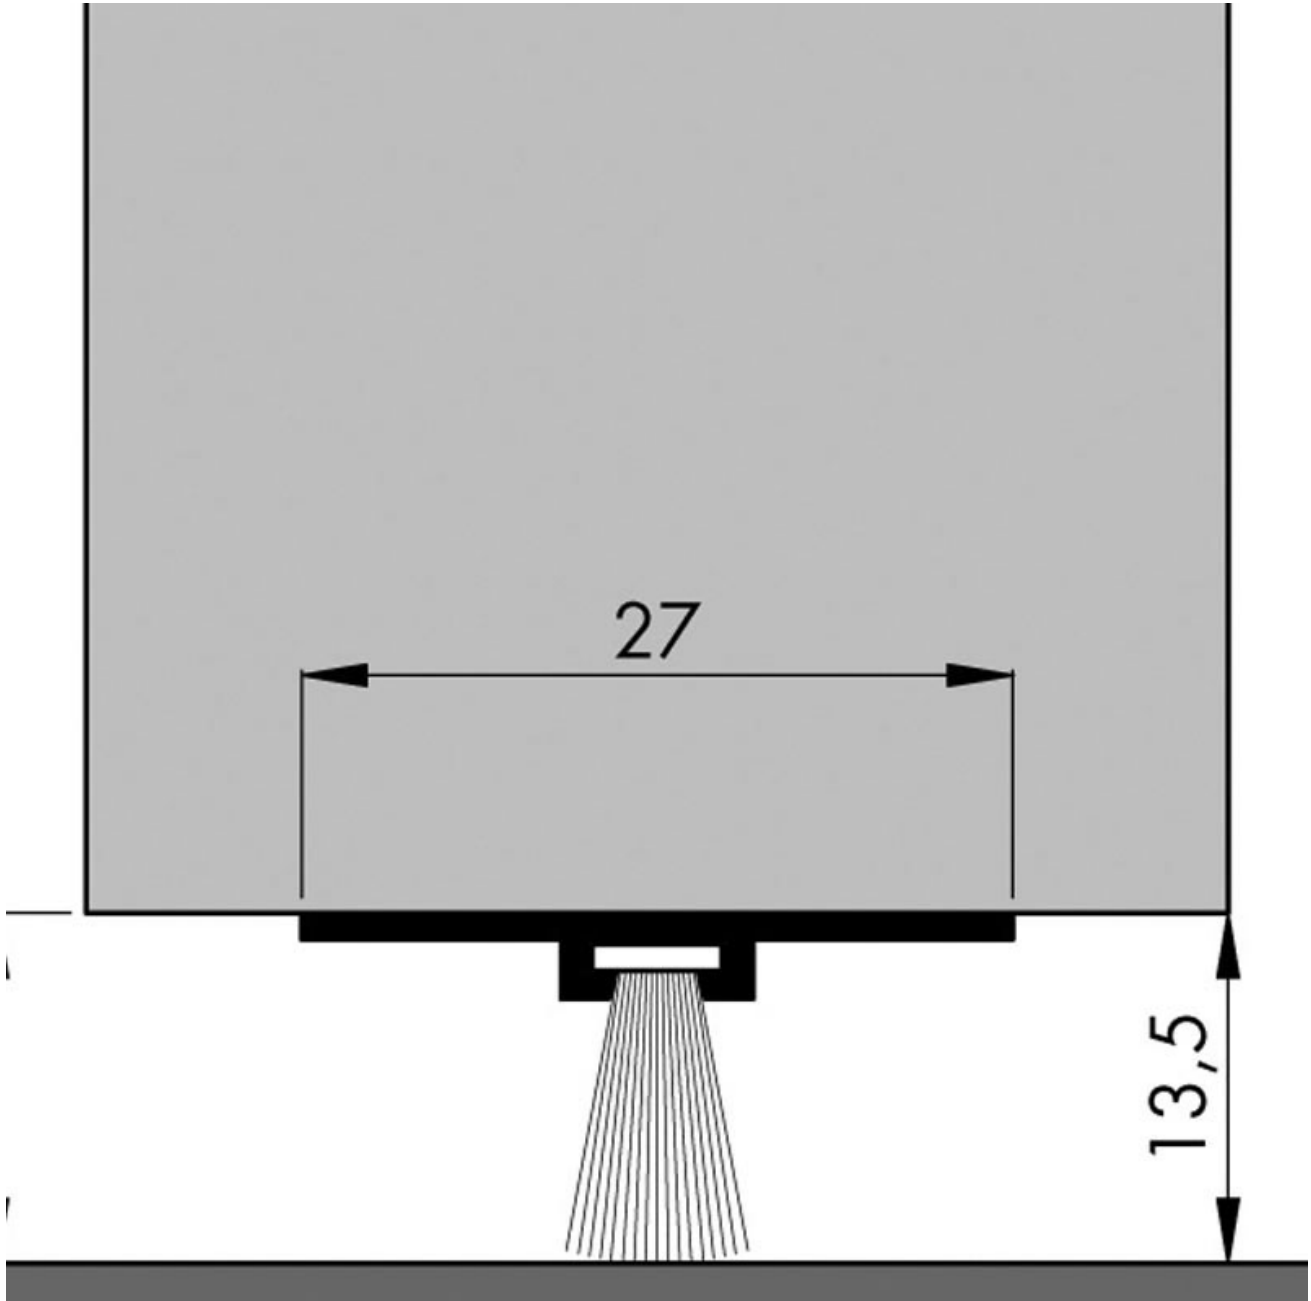

BAS DE PORTE ALUMINIUM DBS 300CM

ELLEN

<https://www.qama.fr/bas-de-porte-p8102>

Tel : 02 43 13 49 49

Fax : 02 43 30 26 16

www.qama.fr