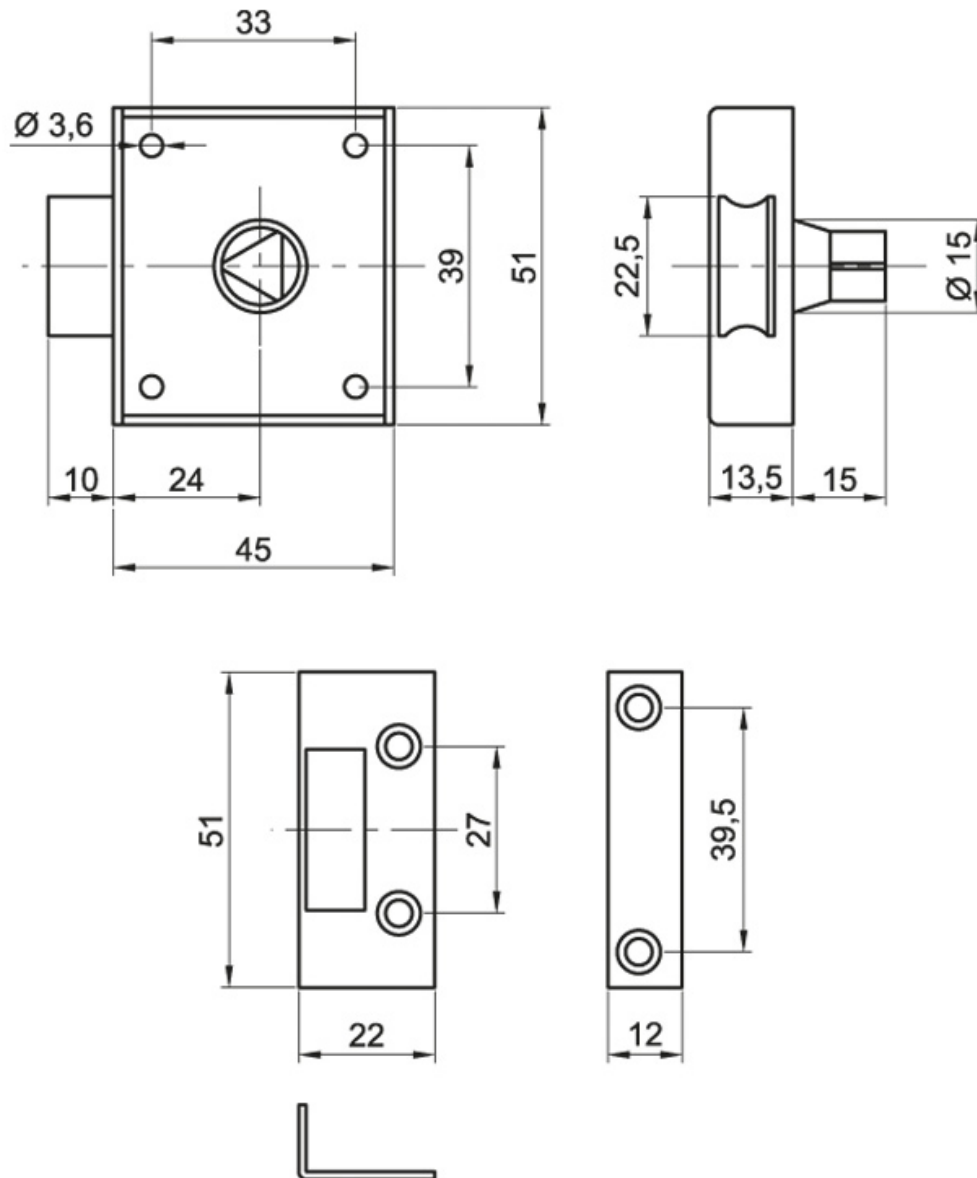

# BATTEUSE BDC TYPE EDF À FOUILLOT TRIANGULAIRE

ITAR

<https://www.qama.fr/batteuse-bdc-type-edf-a-fouillot-triangulaire-p64902>

Tel : 02 43 13 49 49

Fax : 02 43 30 26 16

[www.qama.fr](http://www.qama.fr)