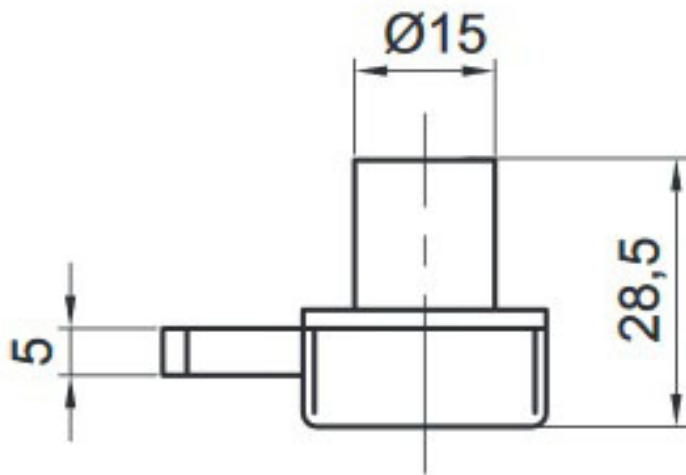

# BATTEUSE TYPE GDF À FOUILLOT RECTANGULAIRE

ITAR

<https://www.qama.fr/batteuse-en-applique-type-gdf-p60778>

Tel : 02 43 13 49 49

Fax : 02 43 30 26 16

[www.qama.fr](http://www.qama.fr)