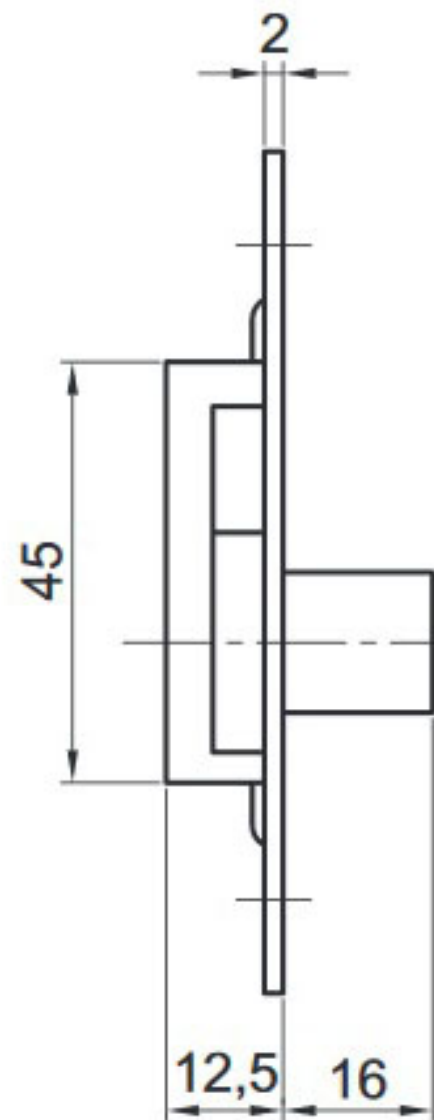

# BATTEUSE TYPE GDF À FOUILLOT RECTANGULAIRE

ITAR

<https://www.qama.fr/batteuse-en-applique-type-gdf-p60778>

Tel : 02 43 13 49 49

Fax : 02 43 30 26 16

[www.qama.fr](http://www.qama.fr)