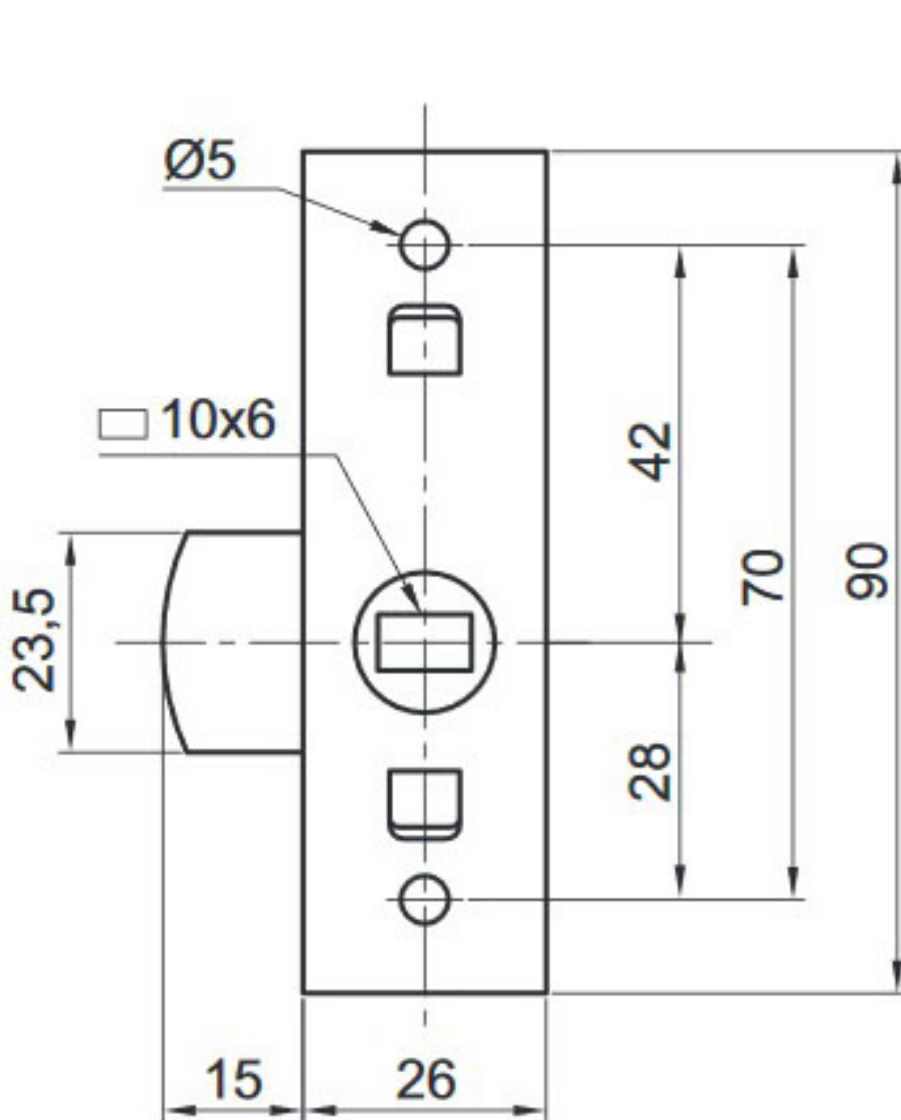

# BATTEUSE TYPE GDF À FOUILLOT RECTANGULAIRE

ITAR

<https://www.qama.fr/batteuse-en-applique-type-gdf-p60778>

Tel : 02 43 13 49 49

Fax : 02 43 30 26 16

[www.qama.fr](http://www.qama.fr)