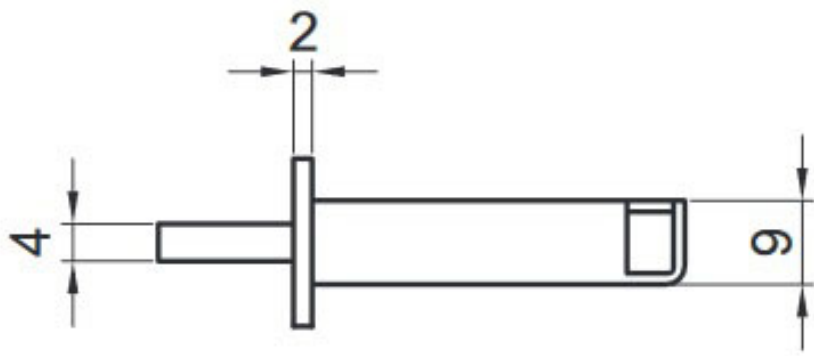

BATTEUSE À LARDER TYPE GDF À FOUILLOT RECTANGULAIRE

ITAR

<https://www.qama.fr/batteuse-gdf-a-larder-p3345>

Tel : 02 43 13 49 49

Fax : 02 43 30 26 16

www.qama.fr