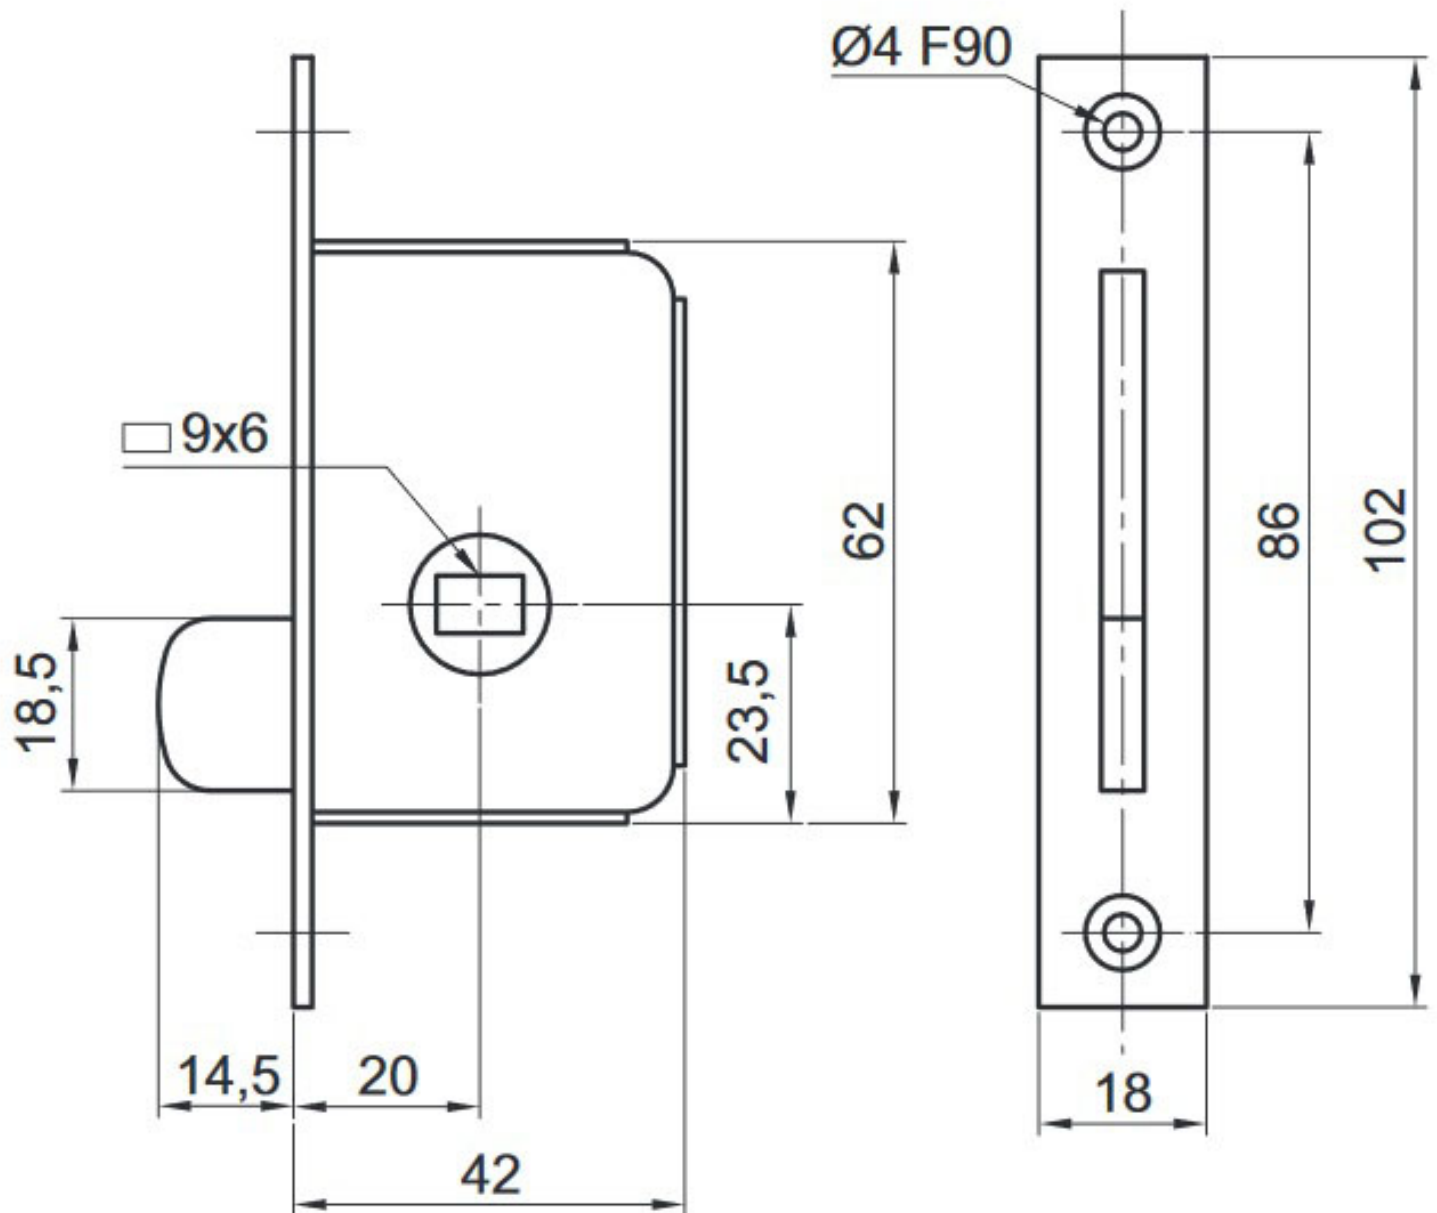

BATTEUSE À LARDER TYPE GDF À FOUILLOT RECTANGULAIRE

ITAR

<https://www.qama.fr/batteuse-gdf-a-larder-p3345>

Tel : 02 43 13 49 49

Fax : 02 43 30 26 16

www.qama.fr