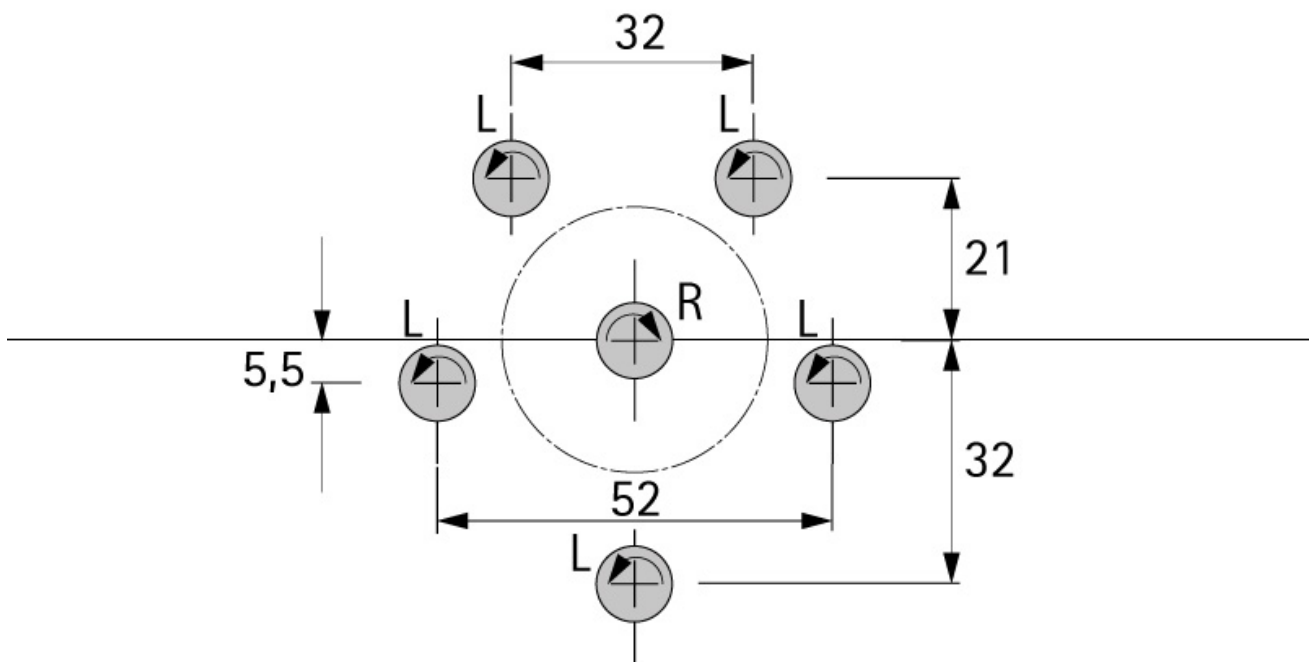

BLUEMAX MINI TYPE 3

HETTICH

<https://www.qama.fr/blue-max-mini-3-p22924>

Tel : 02 43 13 49 49

Fax : 02 43 30 26 16

www.qama.fr