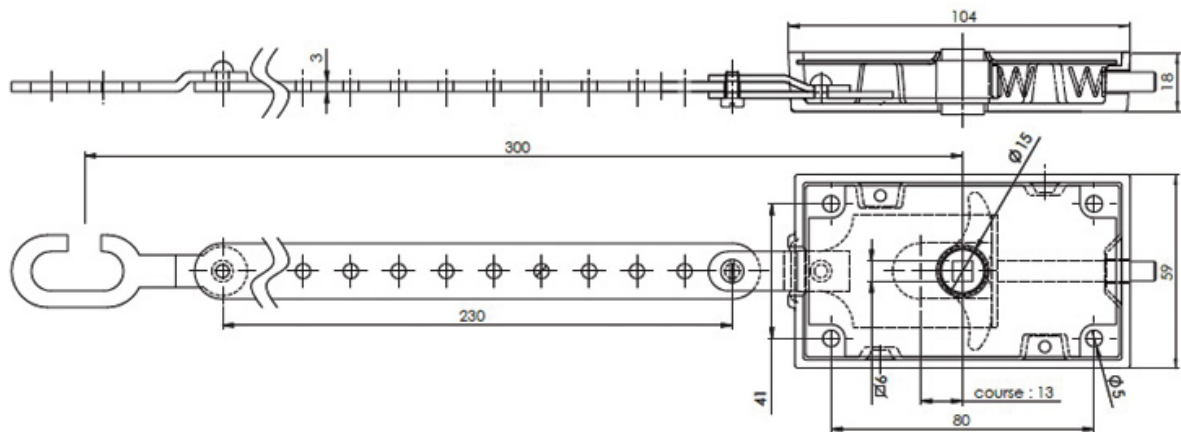

BOÎTIER CHAINETTE FONTE

TORBEL INDUSTRIE SA

<https://www.qama.fr/boitier-de-tirage-p3203>

Tel : 02 43 13 49 49

Fax : 02 43 30 26 16

www.qama.fr

BOÎTIER CHAINETTE FONTE

TORBEL INDUSTRIE SA