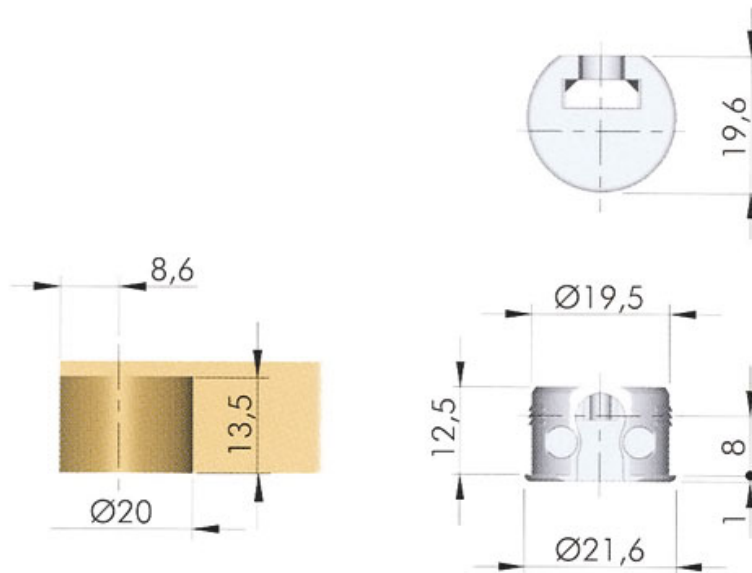

BOÎTIER SUPPORT Ø20

ITALIANA FERRAMENTA

<https://www.qama.fr/boitier-support-diam20-p10259>

Tel : 02 43 13 49 49

Fax : 02 43 30 26 16

www.qama.fr