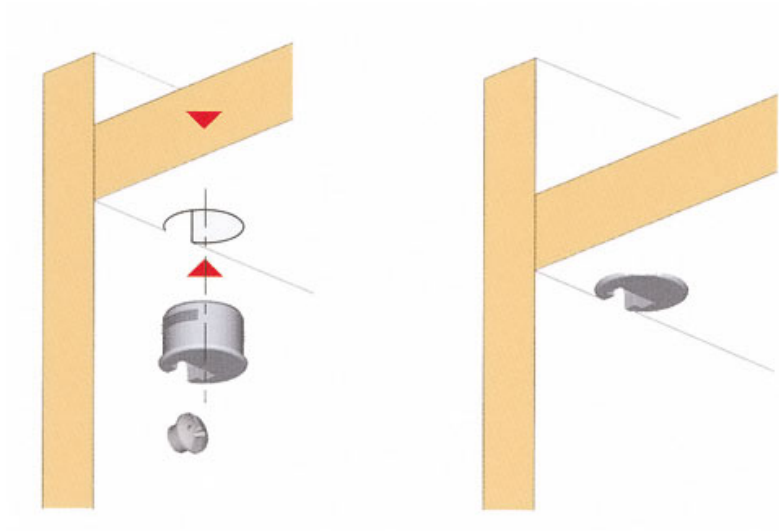

# BOÎTIER SUPPORT Ø20

ITALIANA FERRAMENTA

<https://www.qama.fr/boitier-support-diam20-p10259>

Tel : 02 43 13 49 49

Fax : 02 43 30 26 16

[www.qama.fr](http://www.qama.fr)