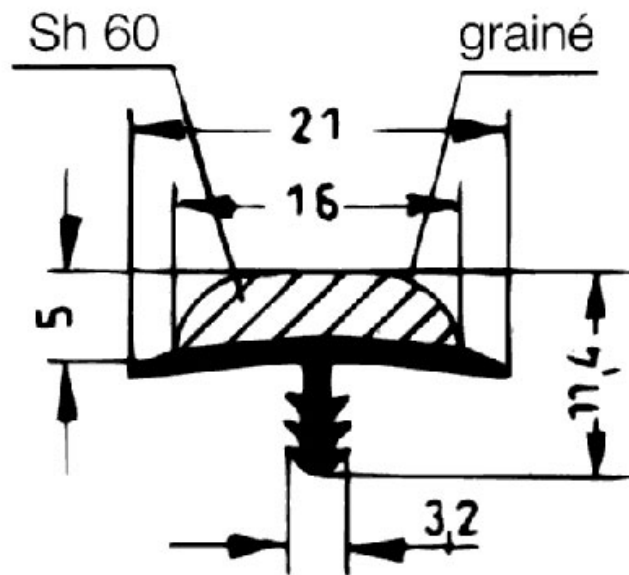

BORDURE BI-DURETÉ PVC

REHAU

<https://www.qama.fr/bordure-bi-durete-pvc-p1252>

Tel : 02 43 13 49 49

Fax : 02 43 30 26 16

www.qama.fr

BORDURE BI-DURETÉ PVC

REHAU

<https://www.qama.fr/bordure-bi-durete-pvc-p1252>

Tel : 02 43 13 49 49

Fax : 02 43 30 26 16

www.qama.fr

BORDURE BI-DURETÉ PVC

REHAU

<https://www.qama.fr/bordure-bi-durete-pvc-p1252>

Tel : 02 43 13 49 49