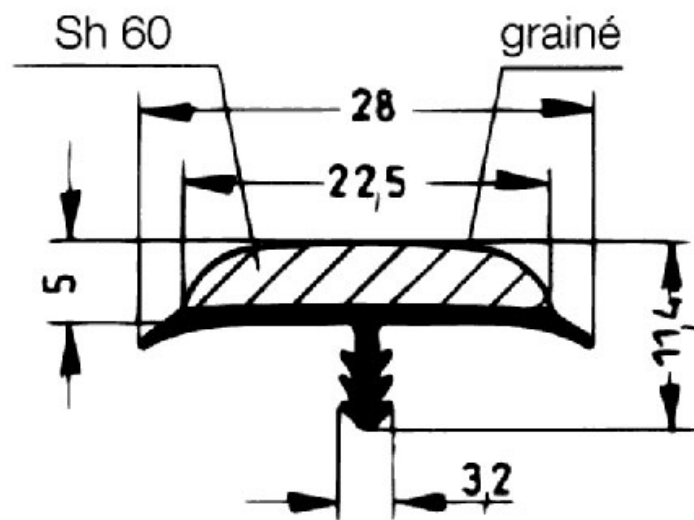

BORDURE BI-DURETÉ PVC

REHAU

<https://www.qama.fr/bordure-bi-durete-pvc-p1252>

Tel : 02 43 13 49 49

Fax : 02 43 30 26 16

www.qama.fr

BORDURE BI-DURETÉ PVC

REHAU