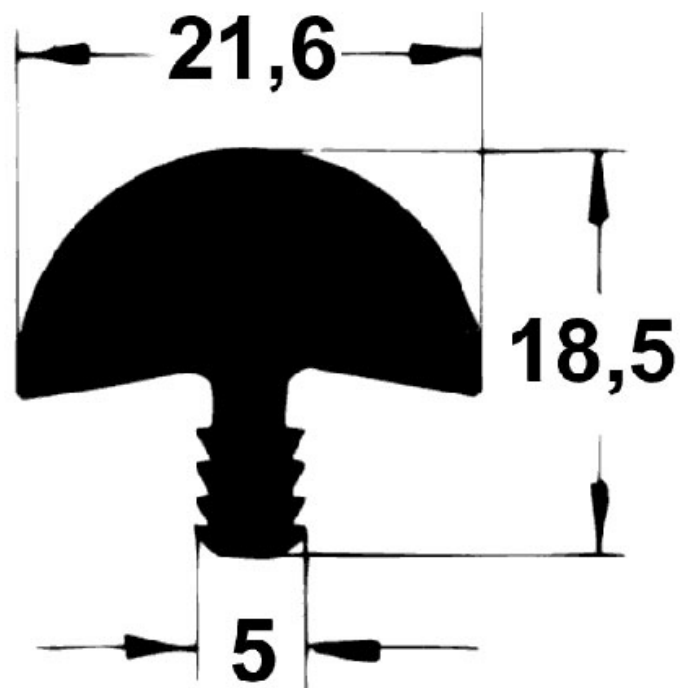

BORDURE PVC SOUPLE

REHAU

<https://www.qama.fr/bordure-pvc-souple-p1254>

Tel : 02 43 13 49 49

Fax : 02 43 30 26 16

www.qama.fr