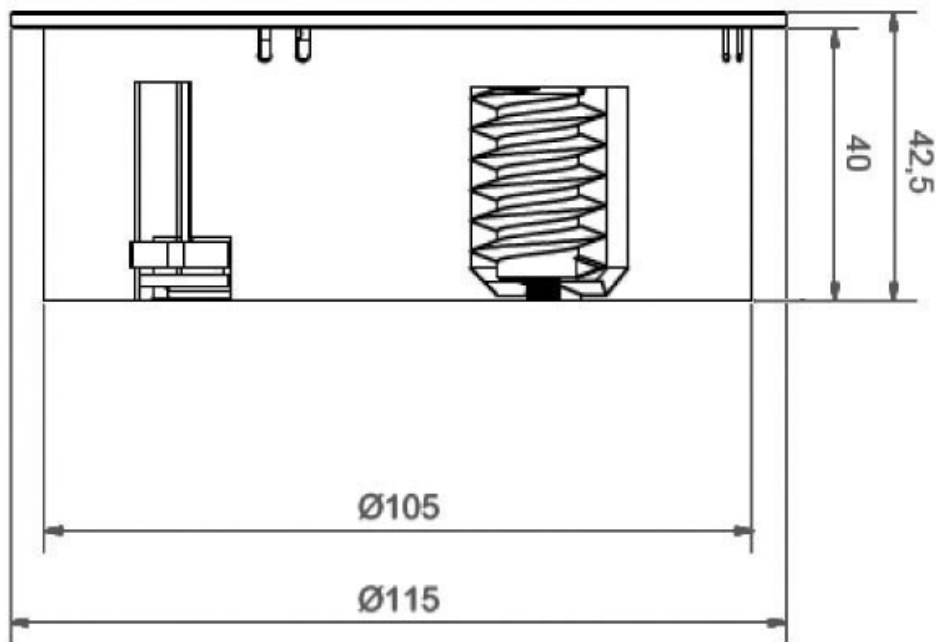

# BORNE À 2 PRISES TWIST

BACHMANN

**BACH  
MANN**

<https://www.qama.fr/borne-a-2-prises-twist-p30739>

Tel : 02 43 13 49 49

Fax : 02 43 30 26 16

[www.qama.fr](http://www.qama.fr)