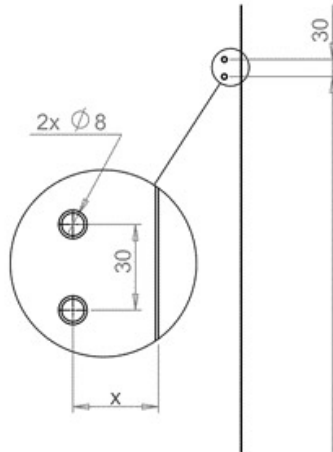

BOUTON DOUBLE CARRÉ MINIMA DE PORTE DE DOUCHE

ADLER

<https://www.qama.fr/bouton-carre-minima-p64773>

Tel : 02 43 13 49 49

Fax : 02 43 30 26 16

www.qama.fr

BOUTON DOUBLE CARRÉ MINIMA DE PORTE DE DOUCHE

ADLER