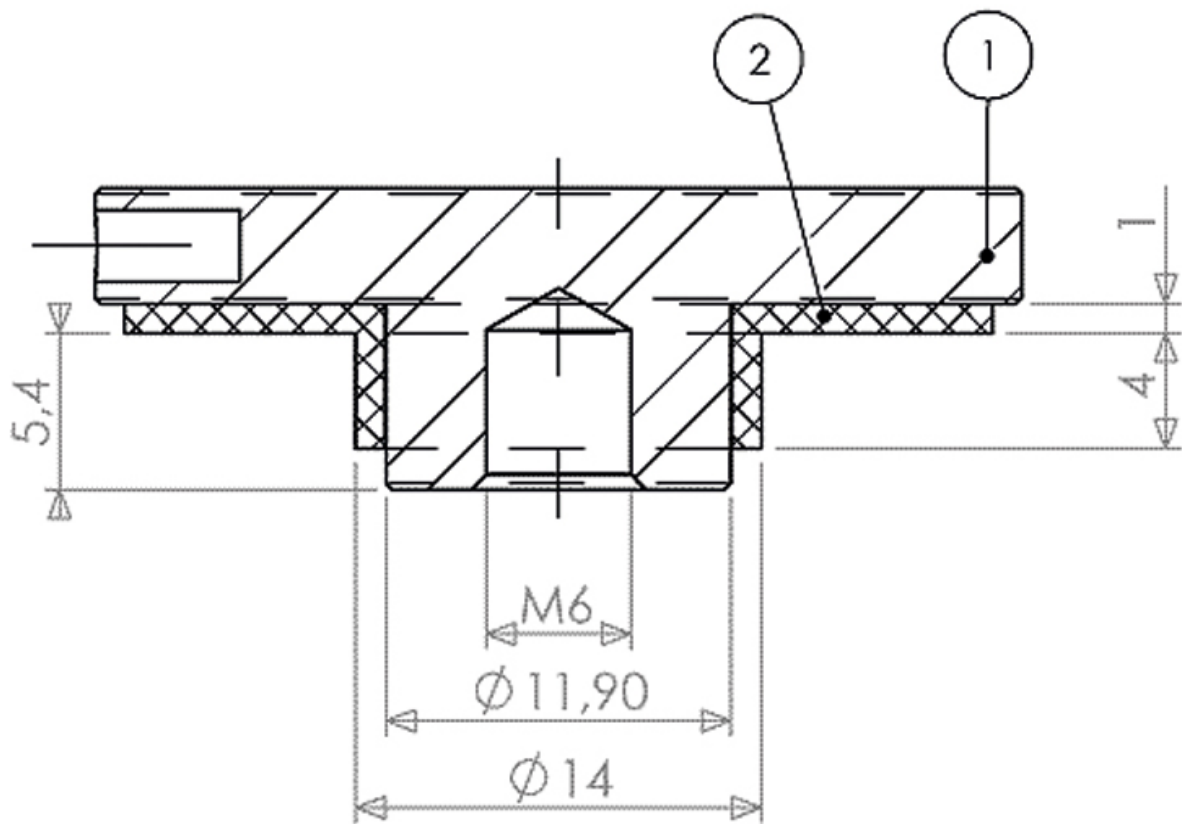

Vue en coupe

<https://www.qama.fr/cabochon-plat-inox-diam32-p9018>

CABOCHON PLAT INOX Ø32

ADLER

<https://www.qama.fr/cabochon-plat-inox-diam32-p9018>

Tel : 02 43 13 49 49

Fax : 02 43 30 26 16

www.qama.fr