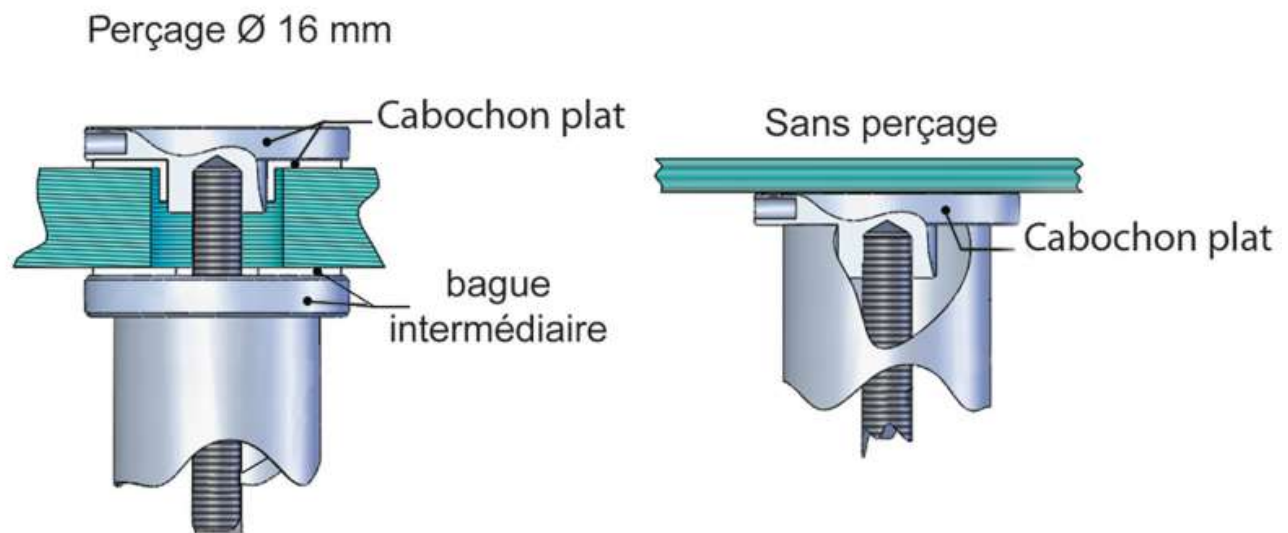

Vue en coupe

<https://www.qama.fr/cabochon-plat-inox-diam32-p9018>

CABOCHON PLAT INOX Ø32

ADLER

<https://www.qama.fr/cabochon-plat-inox-diam32-p9018>

Tel : 02 43 13 49 49

Fax : 02 43 30 26 16

www.qama.fr