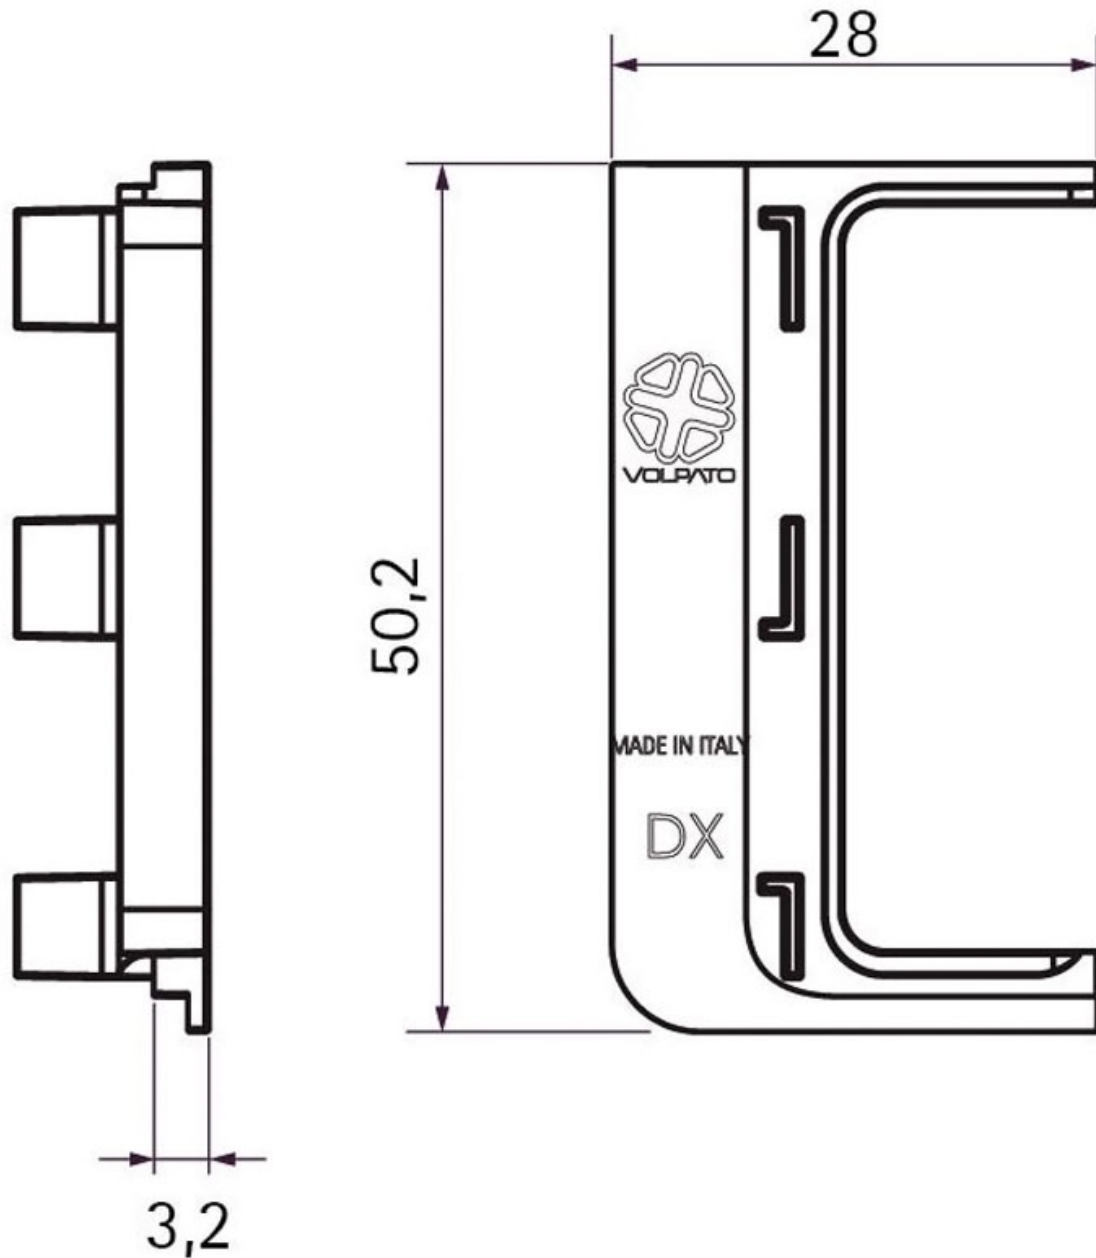

CACHE EXTRÉMITÉ PROFIL SIMPLE GOLA CLAP AND FIT

VOLPATO

<https://www.qama.fr/cache-extremite-pour-profil-zagreb-p59151>

Tel : 02 43 13 49 49

Fax : 02 43 30 26 16

www.qama.fr