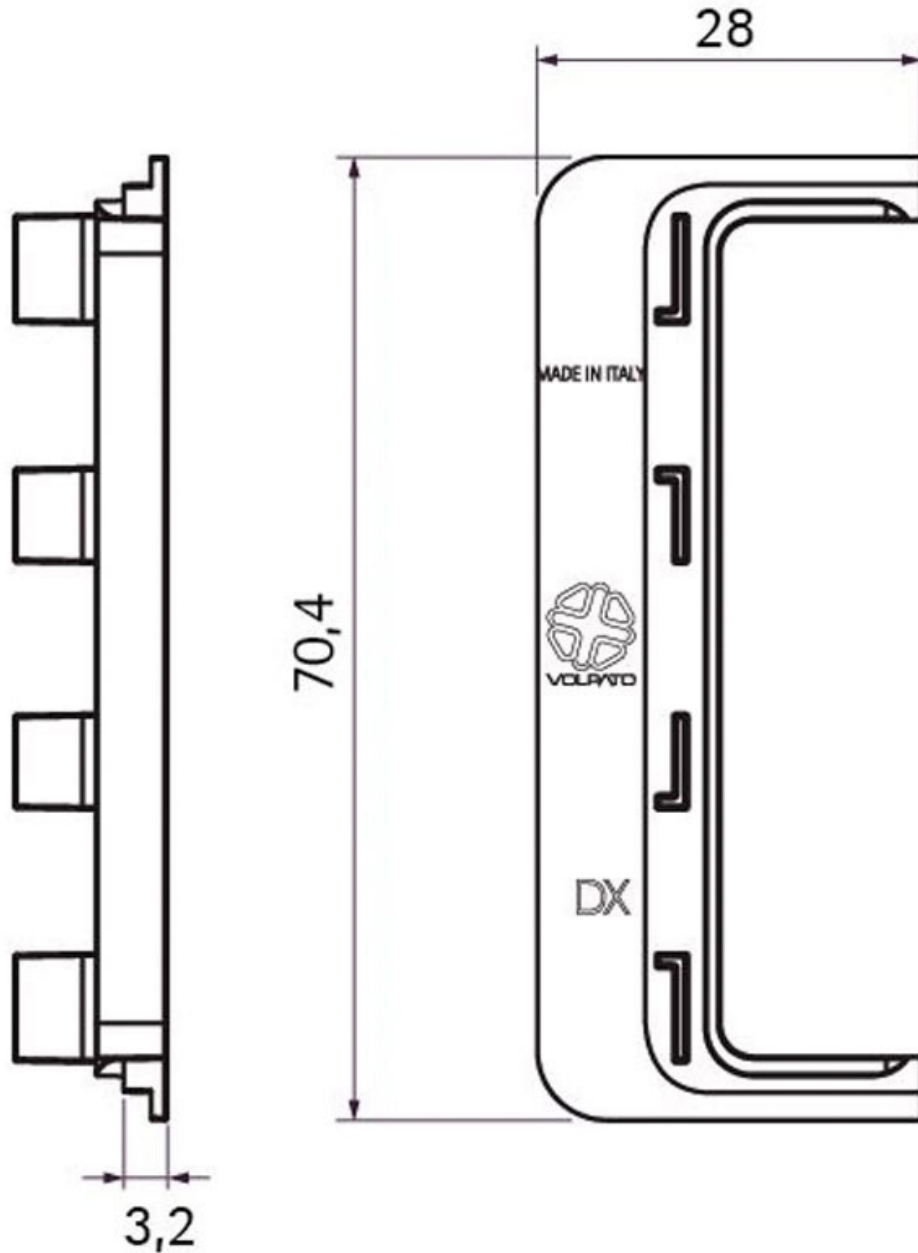

CACHE EXTRÉMITÉ PROFIL DOUBLE GOLA CLAP AND FIT

VOLPATO

<https://www.qama.fr/cache-extremite-pour-profil-zagreb-p59152>

Tel : 02 43 13 49 49

Fax : 02 43 30 26 16

www.qama.fr