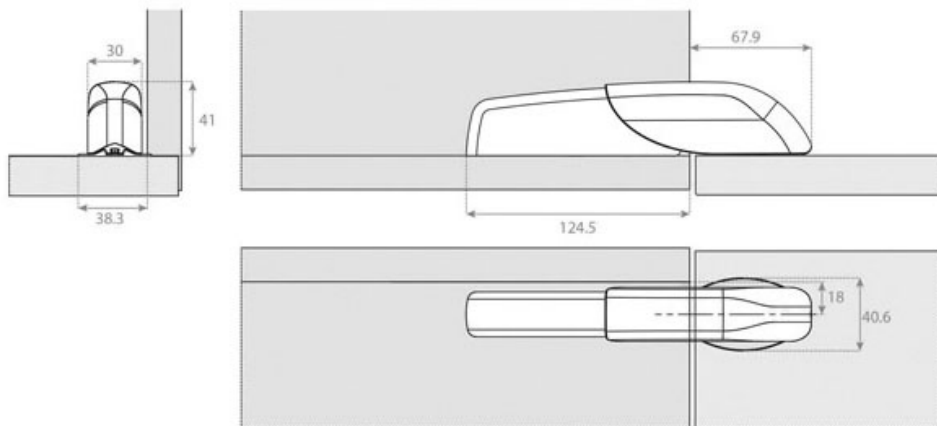

CACHE POUR CHARNIÈRE PACTA

SALICE

SALICE

<https://www.qama.fr/cache-pour-charniere-pacta-p58934>

Tel : 02 43 13 49 49

Fax : 02 43 30 26 16

www.qama.fr