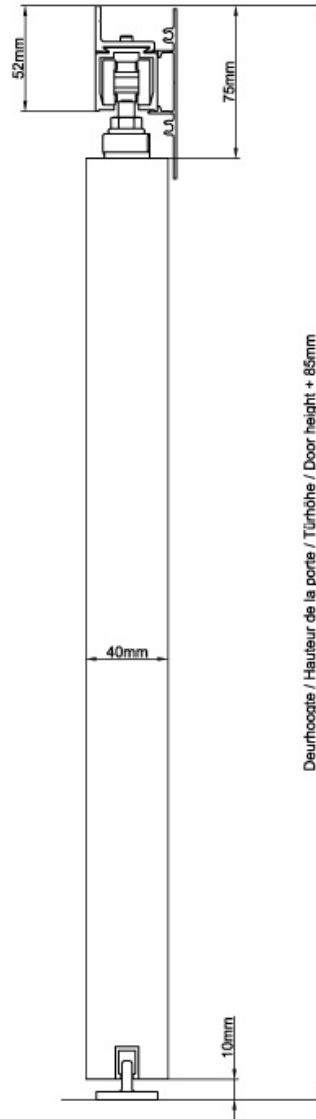

POUR RAIL FIXATION MURALE

POUR RAIL FIXATION PLAFOND

<https://www.qama.fr/cache-rail-expert-p65043>

<https://www.qama.fr/cache-rail-expert-p65043>

Tel : 02 43 13 49 49

Fax : 02 43 30 26 16

www.qama.fr

<https://www.qama.fr/cache-rail-expert-p65043>