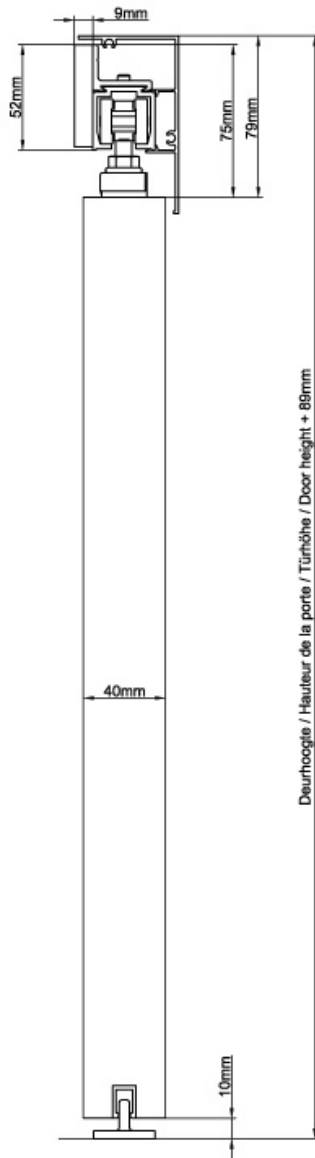

POUR RAIL FIXATION MURALE

POUR RAIL FIXATION PLAFOND

<https://www.qama.fr/cache-rail-expert-p65043>

<https://www.qama.fr/cache-rail-expert-p65043>

Tel : 02 43 13 49 49

Fax : 02 43 30 26 16

www.qama.fr

<https://www.qama.fr/cache-rail-expert-p65043>