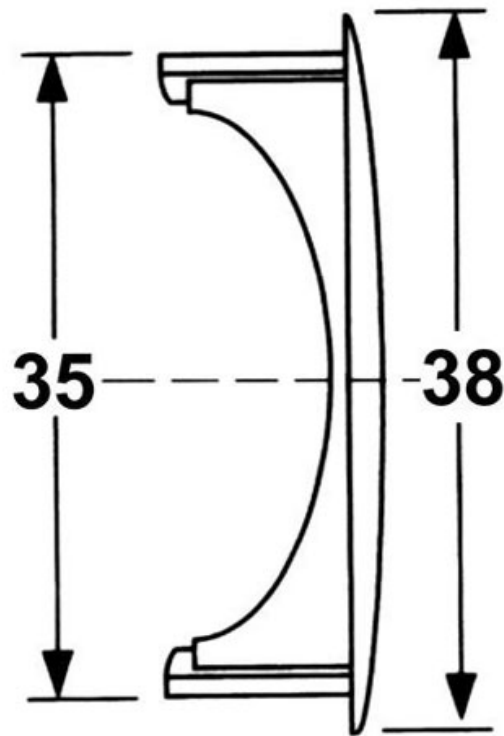

# CACHE TROU Ø35

ITAR

<https://www.qama.fr/cache-trou-diam35-p2665>

Tel : 02 43 13 49 49

Fax : 02 43 30 26 16

[www.qama.fr](http://www.qama.fr)