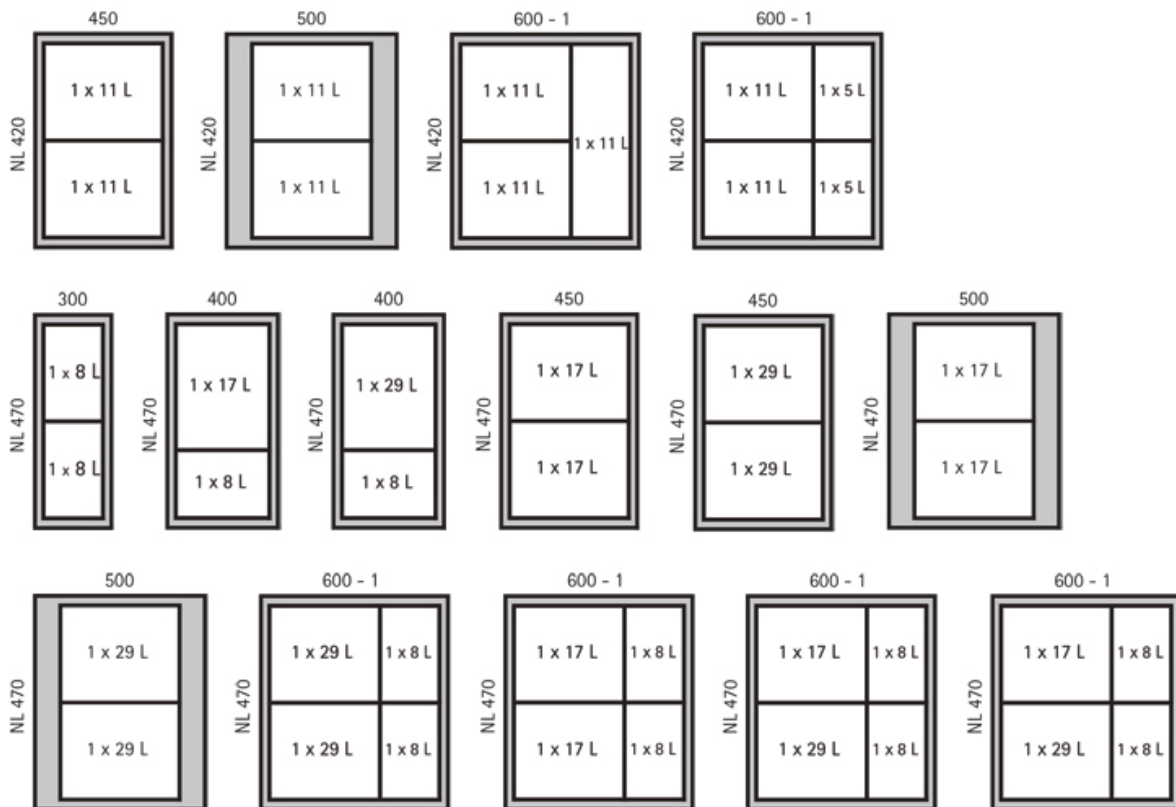

# CADRE PORTE POUBELLE INNOTECH PULL

HETTICH

<https://www.qama.fr/cadre-porte-poubelle-innotech-pull-p59505>

Tel : 02 43 13 49 49

Fax : 02 43 30 26 16

[www.qama.fr](http://www.qama.fr)