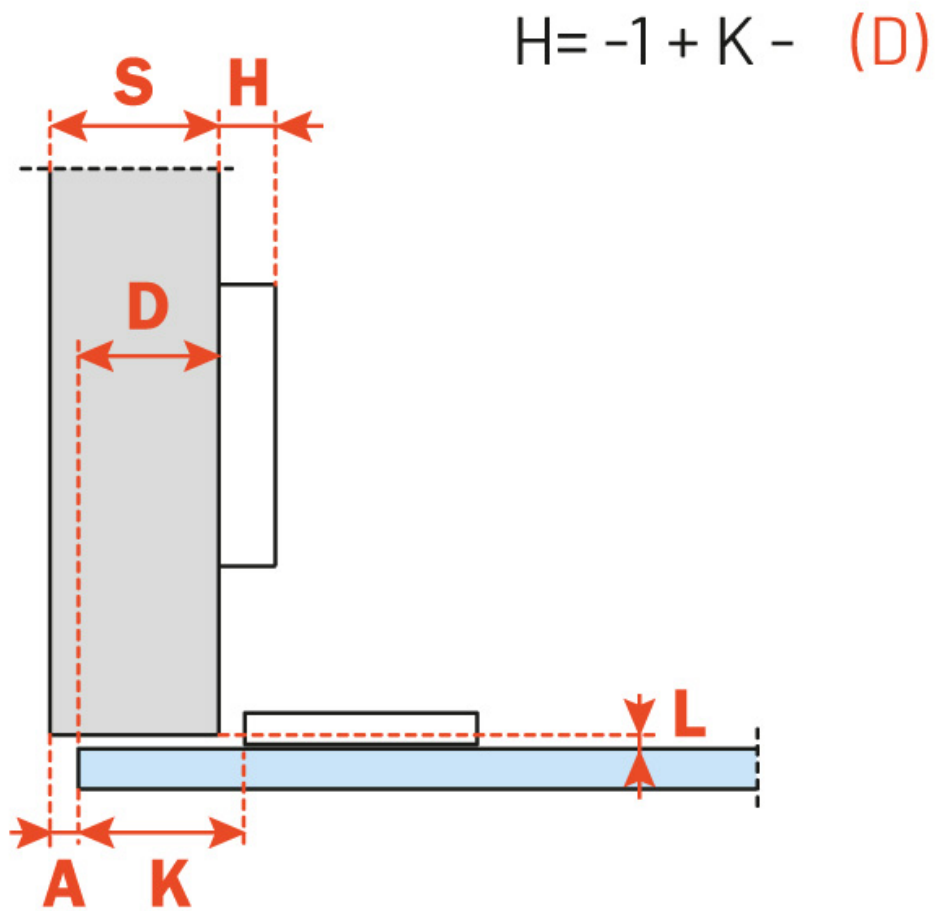

CHARNIÈRE À COLLER POUR PORTE VERRE SÉRIE B 110°

SALICE

SALICE

<https://www.qama.fr/charniere-a-coller-pour-porte-verre-p7649>

Tel : 02 43 13 49 49

Fax : 02 43 30 26 16

www.qama.fr