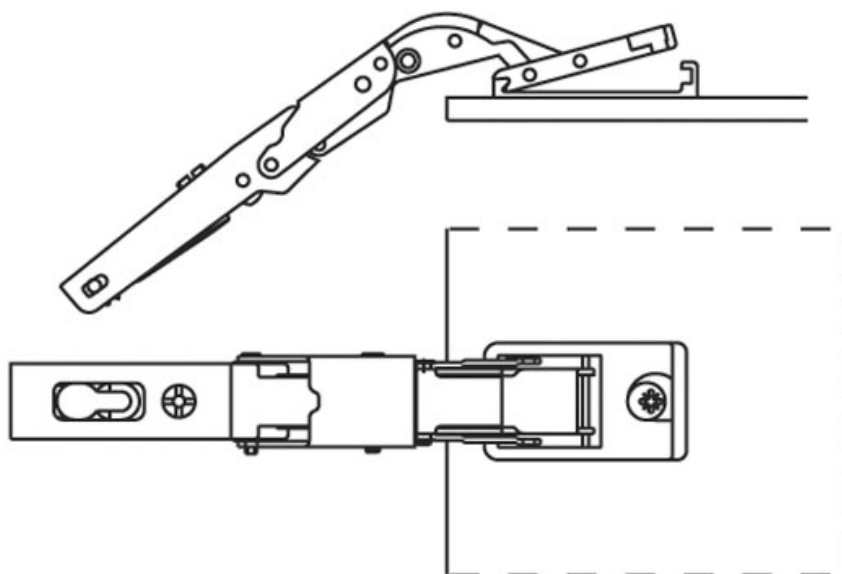

CHARNIÈRE À COLLER POUR PORTE VERRE SÉRIE B 110°

SALICE

SALICE

<https://www.qama.fr/charniere-a-coller-pour-porte-verre-p7649>

Tel : 02 43 13 49 49

Fax : 02 43 30 26 16

www.qama.fr

CHARNIÈRE À COLLER POUR PORTE VERRE SÉRIE B 110°