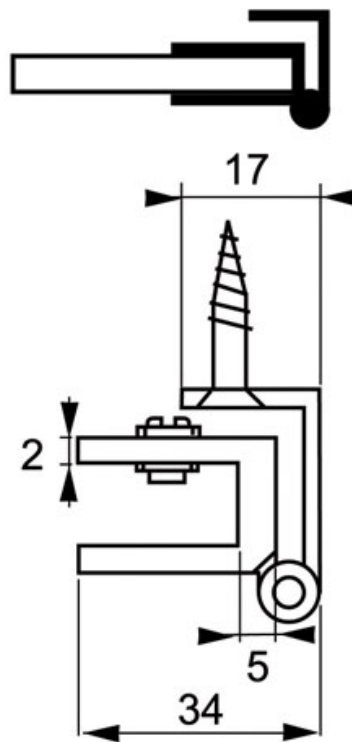

CHARNIÈRE À PLATINE MURALE COUDÉE

ADLER

<https://www.qama.fr/charniere-a-platine-murale-coudee-p7502>

Tel : 02 43 13 49 49

Fax : 02 43 30 26 16

www.qama.fr