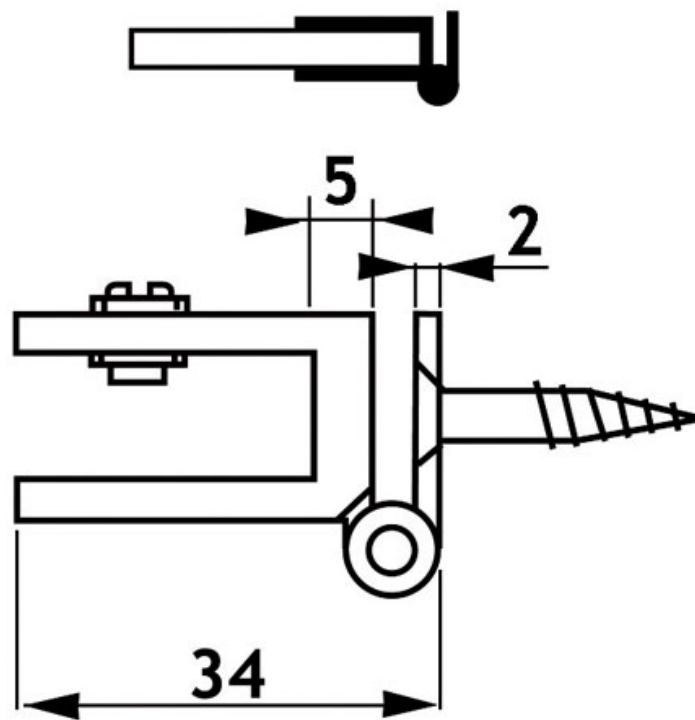

CHARNIÈRE À PLATINE MURALE

ADLER

<https://www.qama.fr/charniere-a-platine-murale-p7501>

Tel : 02 43 13 49 49

Fax : 02 43 30 26 16

www.qama.fr