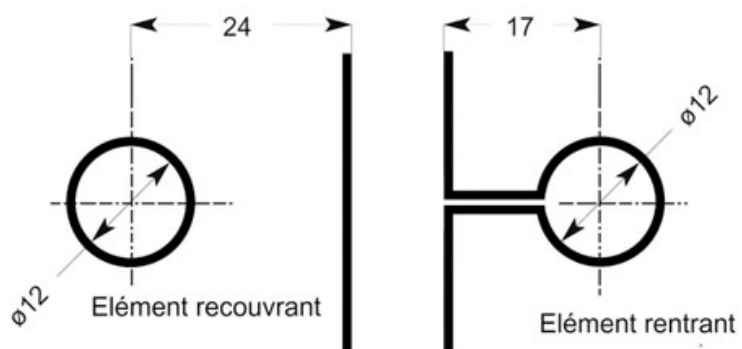

CHARNIÈRE DOUBLE VERRE/VERRE SÉRIE 2000

ADLER

MONTAGE 90°

Verre épaisseur 8

<https://www.qama.fr/charniere-double-verre-verre-serie-2000-p7509>

Tel : 02 43 13 49 49

Fax : 02 43 30 26 16

www.qama.fr

MONTAGE 90°

Verre épaisseur 8

<https://www.qama.fr/charniere-double-verre-verre-serie-2000-p7509>

CHARNIÈRE DOUBLE VERRE/VERRE SÉRIE 2000

ADLER

MONTAGE 180°

Verre épaisseur 6 ou 8

<https://www.qama.fr/charniere-double-verre-verre-serie-2000-p7509>