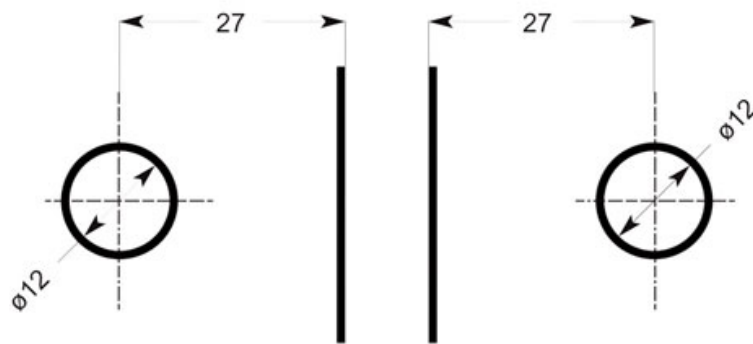

MONTAGE 90°

Verre épaisseur 8

<https://www.qama.fr/charniere-double-verre-verre-serie-2000-p7509>

CHARNIÈRE DOUBLE VERRE/VERRE SÉRIE 2000

ADLER

MONTAGE 180°

Verre épaisseur 6 ou 8

<https://www.qama.fr/charniere-double-verre-verre-serie-2000-p7509>