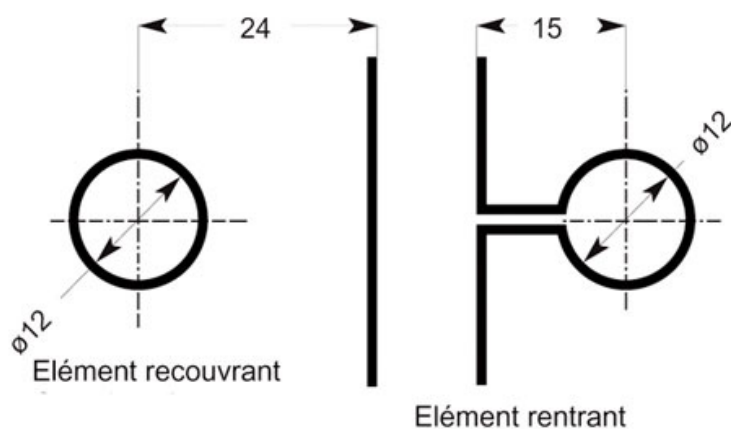

CHARNIÈRE DOUBLE VERRE/VERRE SÉRIE 2000

ADLER

MONTAGE 90°

Verre épaisseur 8

<https://www.qama.fr/charniere-double-verre-verre-serie-2000-p7509>

Tel : 02 43 13 49 49

Fax : 02 43 30 26 16

www.qama.fr

MONTAGE 90°

Verre épaisseur 8

<https://www.qama.fr/charniere-double-verre-verre-serie-2000-p7509>

CHARNIÈRE DOUBLE VERRE/VERRE SÉRIE 2000

ADLER

MONTAGE 180°

Verre épaisseur 6 ou 8

<https://www.qama.fr/charniere-double-verre-verre-serie-2000-p7509>