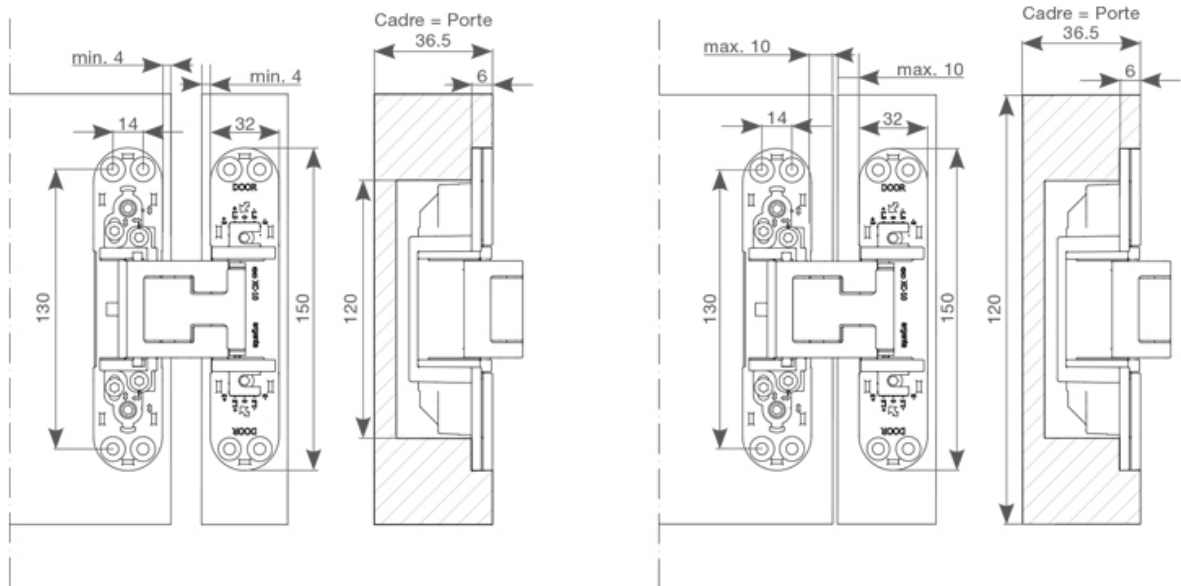

CHARNIÈRE INVISIBLE EXO XC-10

ARLU

ARLU

<https://www.qama.fr/charniere-invisible-exo-xc-10-p64057>

Tel : 02 43 13 49 49

Fax : 02 43 30 26 16

www.qama.fr