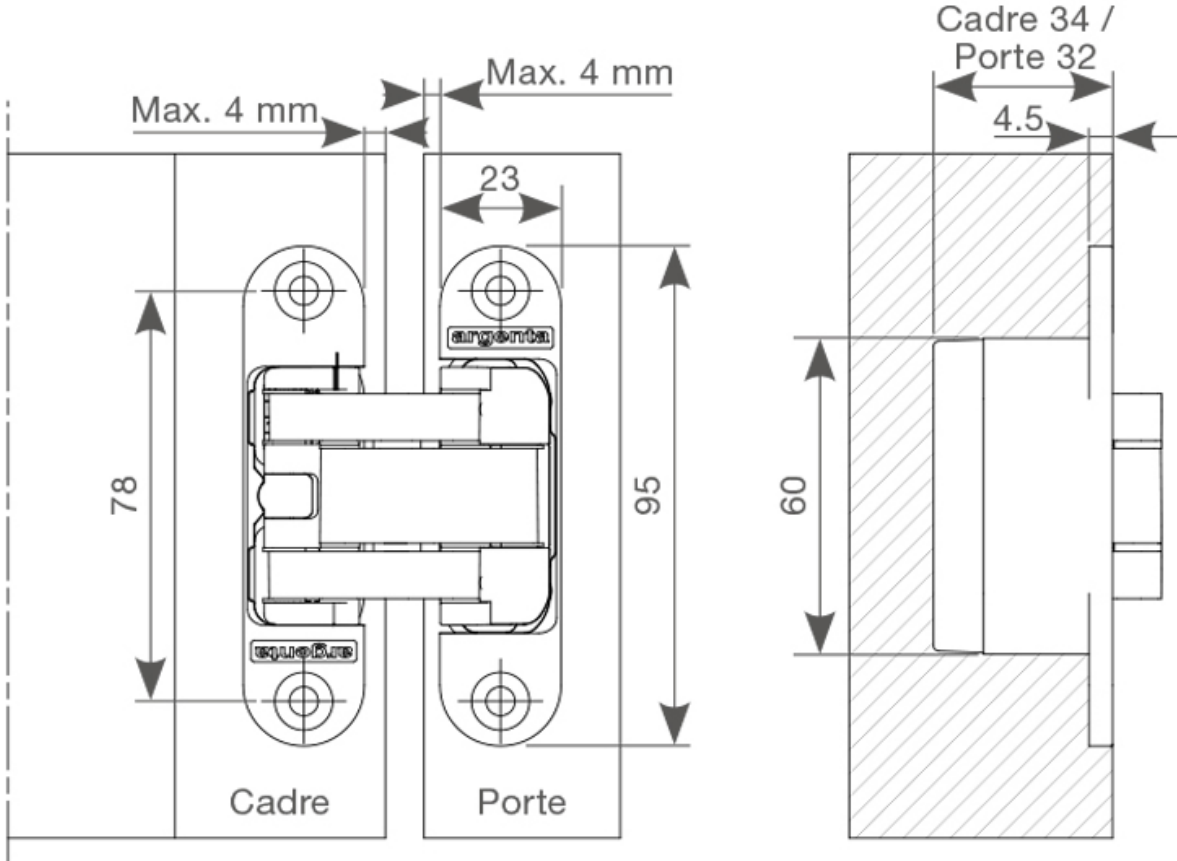

CHARNIÈRE INVISIBLE SMALL

<https://www.qama.fr/charniere-invisible-small-p63999>

Tel : 02 43 13 49 49

Fax : 02 43 30 26 16

www.qama.fr

CHARNIÈRE INVISIBLE SMALL

TABLEAU DES POIDS

Type de charnière		INVISIBLE SMALL	
		2	3
Poids de porte max. en fonction de la largeur de la porte	730 mm	55 kg	65 kg
	830 mm	50 kg	60 kg
	930 mm	45 kg	55 kg
	1030 mm	40 kg	50 kg