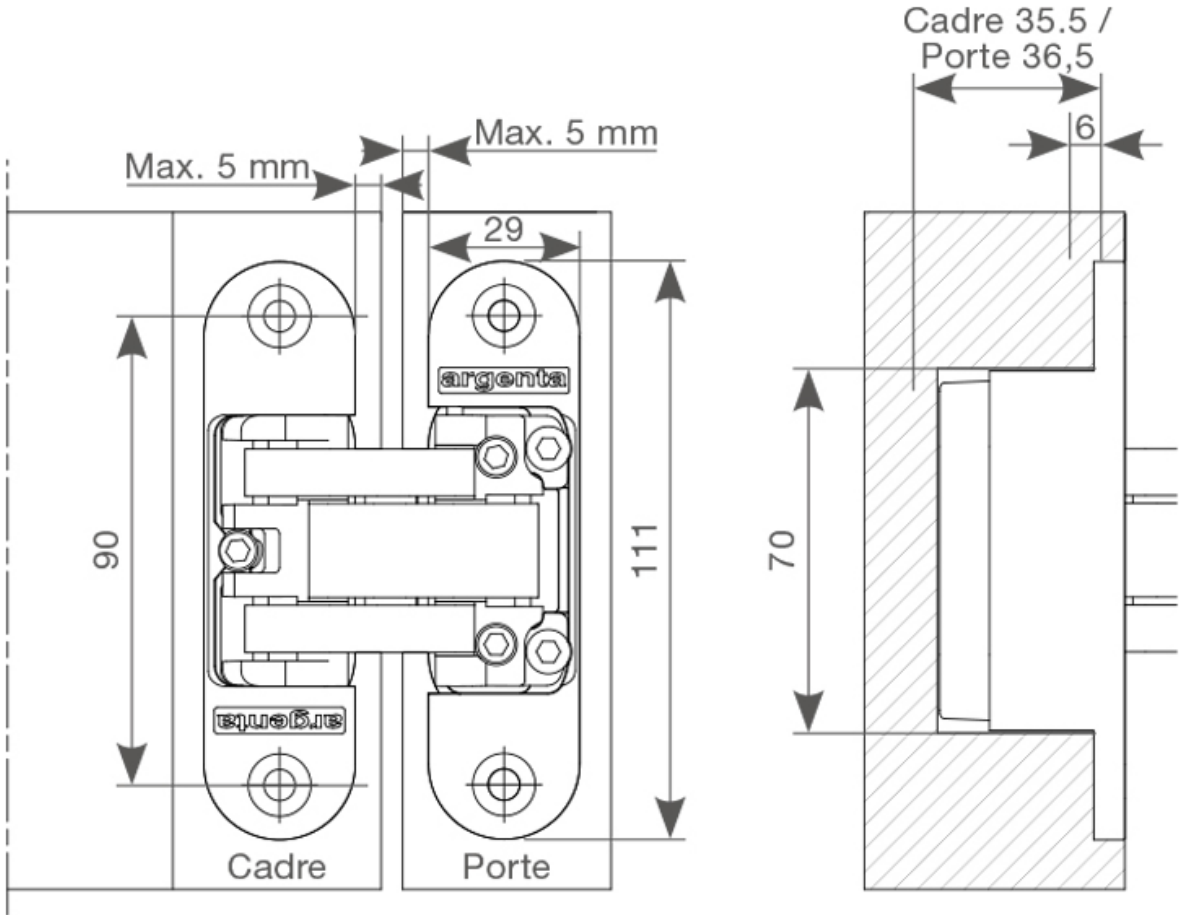

CHARNIÈRE INVISIBLE MEDIUM

<https://www.qama.fr/charniere-invisible-medium-p64000>

Tel : 02 43 13 49 49

Fax : 02 43 30 26 16

www.qama.fr