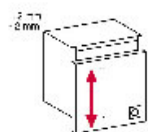

CHARNIÈRE INVISIBLE BASIC ST À CLIP EA45 110°

TITUS

<https://www.qama.fr/charniere-invisible-a-clip-ea45-p1814>

Tel : 02 43 13 49 49

Fax : 02 43 30 26 16

www.qama.fr

LES RÉGLAGES

réglage de la hauteur
sur la ca.e

réglage latéral

réglage de la profondeur

CHARNIÈRE INVISIBLE BASIC ST À CLIP EA45 110°

TITUS

110°

<https://www.qama.fr/charniere-invisible-a-clip-ea45-p1814>

Tel : 02 43 13 49 49

Fax : 02 43 30 26 16