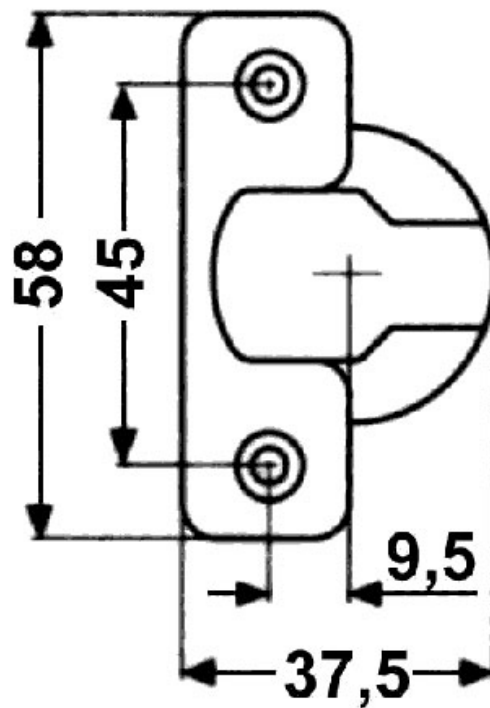

0 mm

<https://www.qama.fr/charniere-invisible-a-clip-ea45-p1814>

CHARNIÈRE INVISIBLE BASIC ST À CLIP EA45 110°

TITUS

Titus+

<https://www.qama.fr/charniere-invisible-a-clip-ea45-p1814>

Tel : 02 43 13 49 49

Fax : 02 43 30 26 16

www.qama.fr

CHARNIÈRE INVISIBLE BASIC ST À CLIP EA45 110°

TITUS

Titus+

<https://www.qama.fr/charniere-invisible-a-clip-ea45-p1814>

Tel : 02 43 13 49 49

Fax : 02 43 30 26 16

www.qama.fr

CHARNIÈRE INVISIBLE BASIC ST À CLIP EA45 110°

TITUS

<https://www.qama.fr/charniere-invisible-a-clip-ea45-p1814>

Tel : 02 43 13 49 49

Fax : 02 43 30 26 16

www.qama.fr

LES RÉGLAGES

réglage de la hauteur
sur la ca.e

réglage latéral

réglage de la profondeur

CHARNIÈRE INVISIBLE BASIC ST À CLIP EA45 110°

TITUS

110°

<https://www.qama.fr/charniere-invisible-a-clip-ea45-p1814>

Tel : 02 43 13 49 49

Fax : 02 43 30 26 16