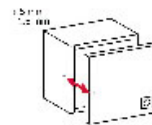

CHARNIÈRE INVISIBLE BASIC ST À CLIP EA45 110°

TITUS

<https://www.qama.fr/charniere-invisible-a-clip-ea45-p1814>

Tel : 02 43 13 49 49

Fax : 02 43 30 26 16

www.qama.fr

LES RÉGLAGES

réglage de la hauteur
sur la ca.e

réglage latéral

réglage de la profondeur

CHARNIÈRE INVISIBLE BASIC ST À CLIP EA45 110°

TITUS

110°

<https://www.qama.fr/charniere-invisible-a-clip-ea45-p1814>

Tel : 02 43 13 49 49

Fax : 02 43 30 26 16