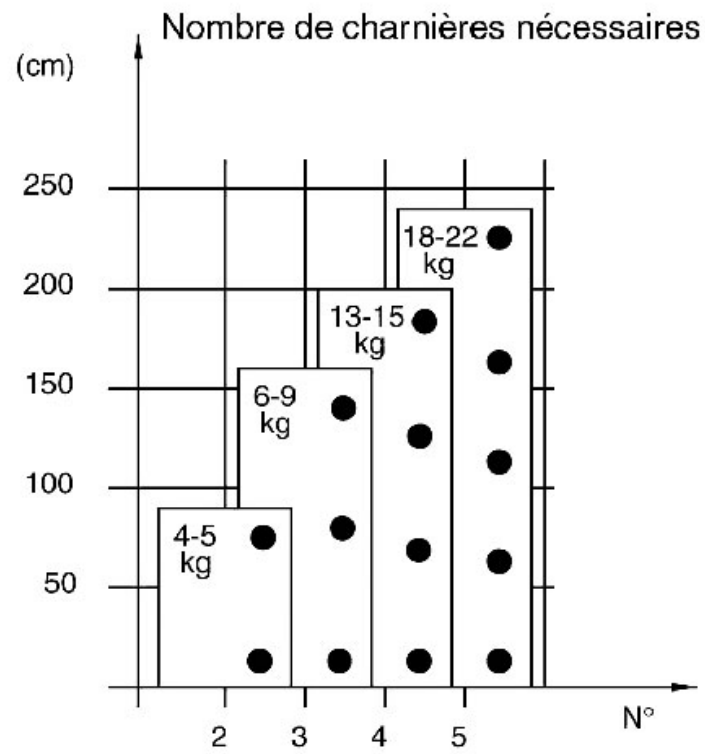

www.qama.fr

CHARNIÈRE INVISIBLE BASIC ST À CLIP EA45 110°

TITUS

Titus+

<https://www.qama.fr/charniere-invisible-a-clip-ea45-p1814>

Tel : 02 43 13 49 49

Fax : 02 43 30 26 16

www.qama.fr

CHARNIÈRE INVISIBLE BASIC ST À CLIP EA45 110°

TITUS

<https://www.qama.fr/charniere-invisible-a-clip-ea45-p1814>

Tel : 02 43 13 49 49

Fax : 02 43 30 26 16

www.qama.fr

LES RÉGLAGES

réglage de la hauteur
sur la ca.e