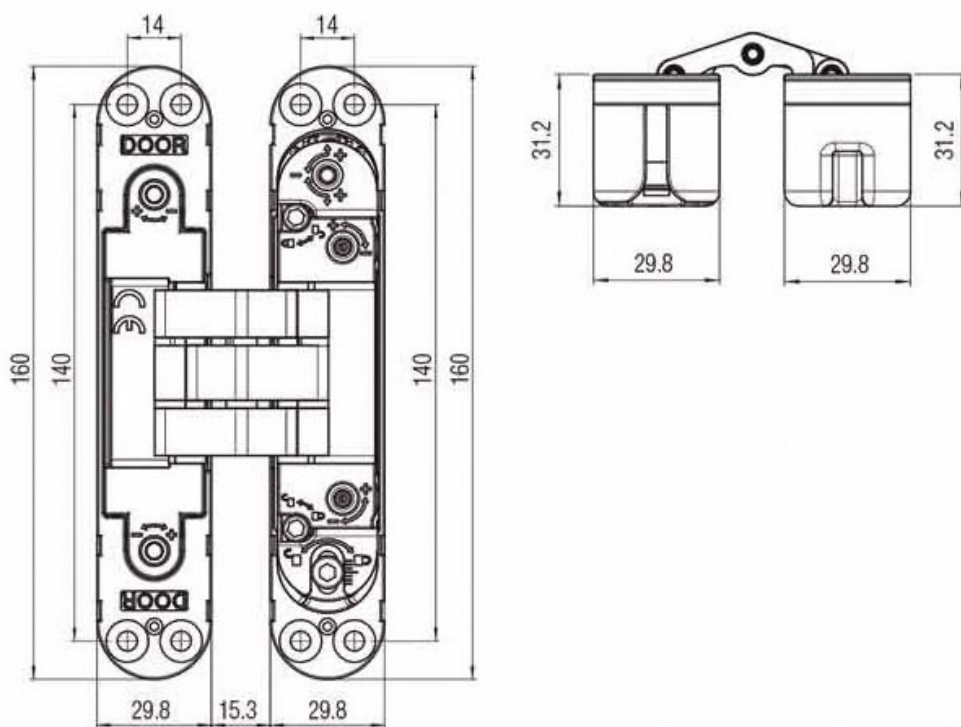

CHARNIÈRE INVISIBLE À ENCASTRER K7080

KOBLENZ

<https://www.qama.fr/charniere-invisible-a-encastrer-k7080-p58836>

Tel : 02 43 13 49 49

Fax : 02 43 30 26 16

www.qama.fr