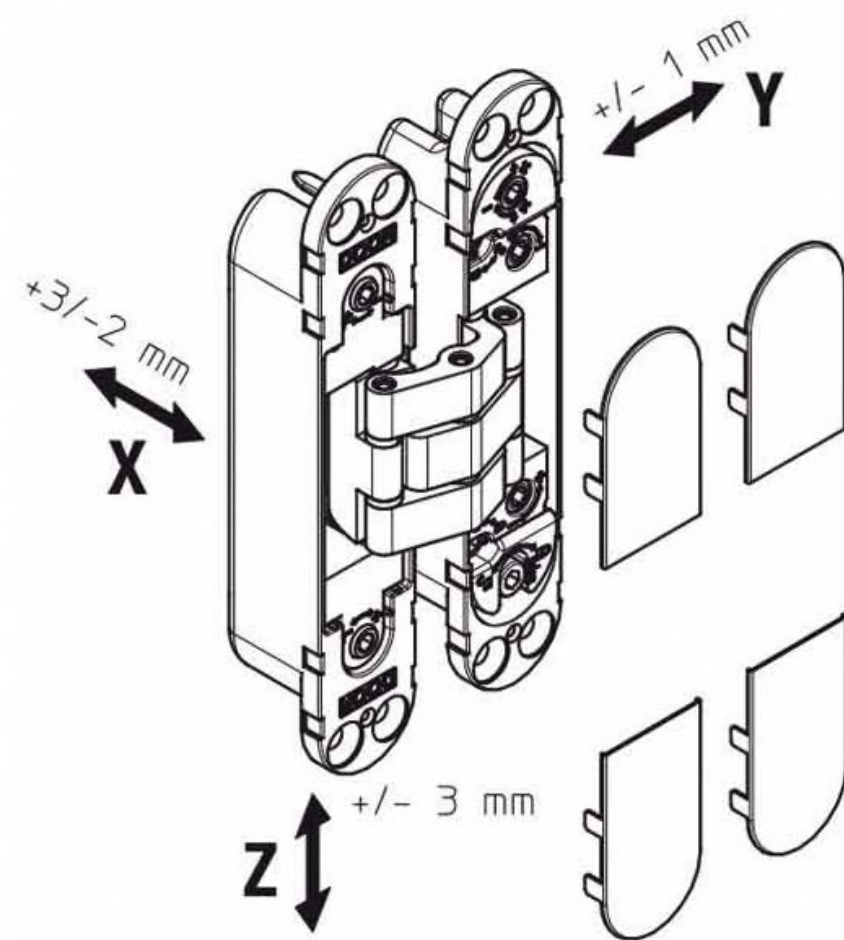

<https://www.qama.fr/charniere-invisible-a-encastrer-k7080-p58836>

Tel : 02 43 13 49 49

Fax : 02 43 30 26 16

www.qama.fr

CHARNIÈRE INVISIBLE À ENCASTRER K7080

KOBLENZ

<p>Realizzazione <i>Version</i></p> <p>ZAMA</p>	<p>Finitura <i>Finishing</i></p>	<p>min. 40 mm</p>	<p>Regolazioni <i>Adjustments</i></p>
<p>80 kg (2: cerniere - /hinges)</p> <p>100 kg (3: cerniere - /hinges)</p>	<p>COVER</p>	<p>180°</p>	<p>Viti per fissaggio <i>Fixing screws</i></p>
	<p>Product Quality Multi-axis, concealed hinges EAD 325001-01-0433 Reg. N°: 9330233</p>	<p>30 min.</p>	
		<p>UL LISTED DOOR HINGE R27182</p>	<p>ULC LISTED HINGES R27182</p>