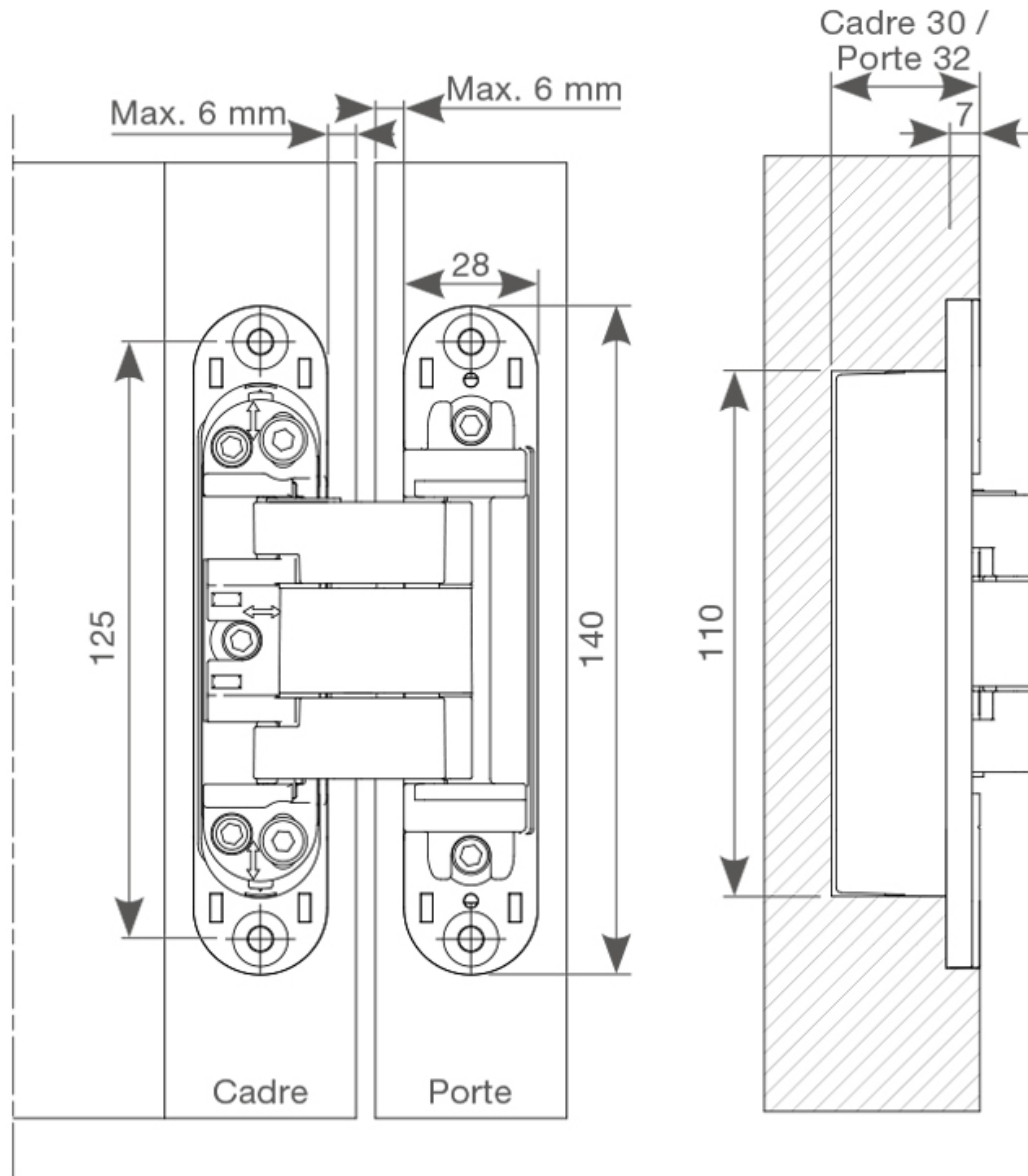

CHARNIÈRE INVISIBLE NEO M-6

<https://www.qama.fr/charniere-invisible-neo-m-6-p64054>

Tel : 02 43 13 49 49

Fax : 02 43 30 26 16

www.qama.fr