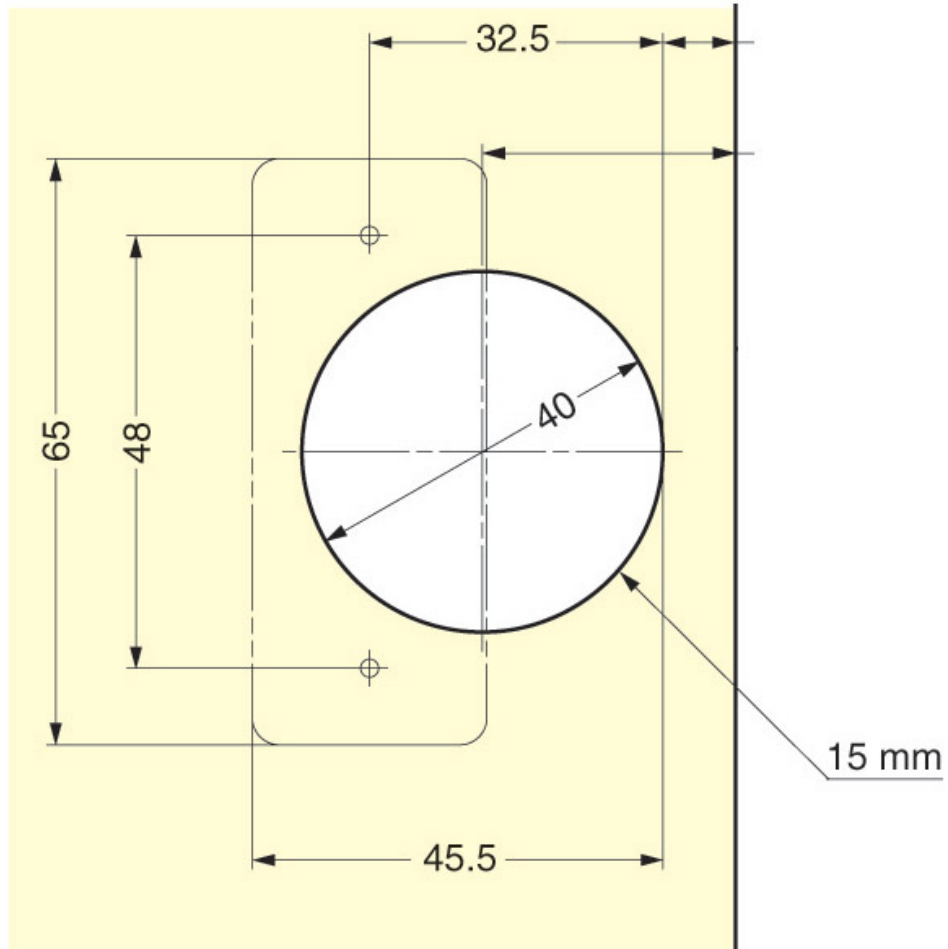

CHARNIÈRE INVISIBLE POUR PORTE LARGE

SUGATSUNE

<https://www.qama.fr/charniere-invisible-pour-porte-large-p59906>

Tel : 02 43 13 49 49

Fax : 02 43 30 26 16

www.qama.fr

CHARNIÈRE INVISIBLE POUR PORTE LARGE

SUGATSUNE