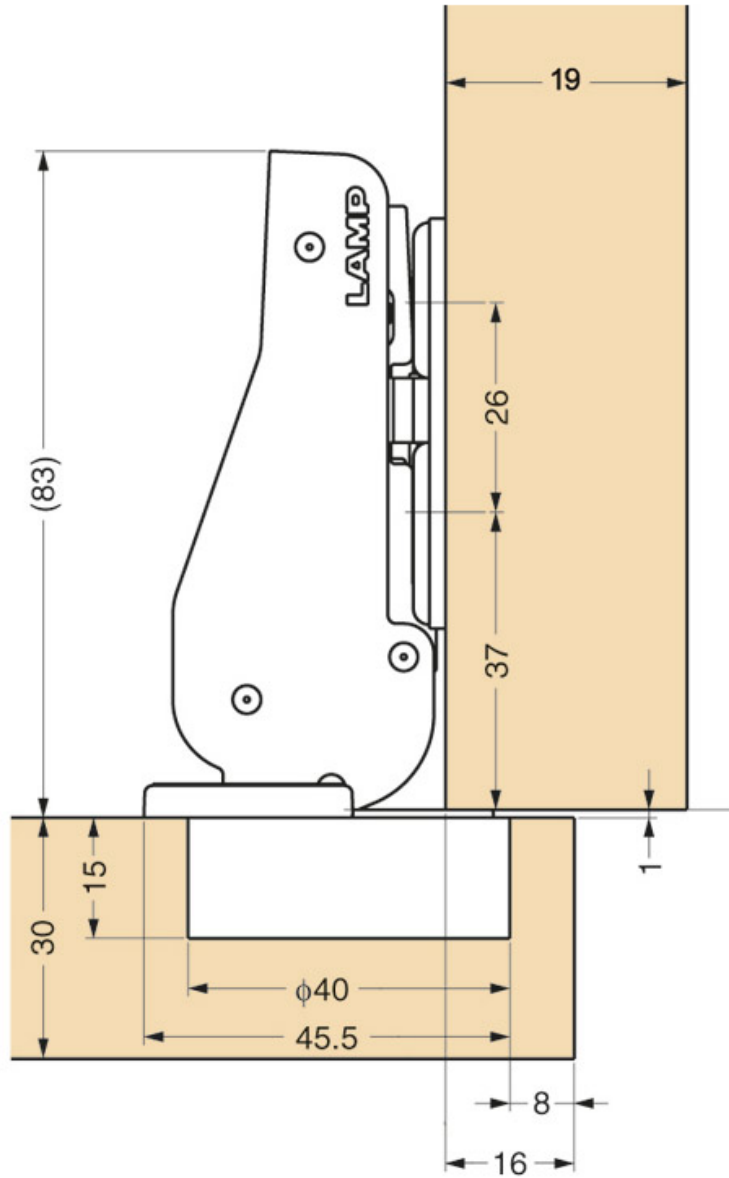

CHARNIÈRE INVISIBLE POUR PORTE LARGE

SUGATSUNE

<https://www.qama.fr/charniere-invisible-pour-porte-large-p59906>

Tel : 02 43 13 49 49

Fax : 02 43 30 26 16

www.qama.fr

CHARNIÈRE INVISIBLE POUR PORTE LARGE

SUGATSUNE