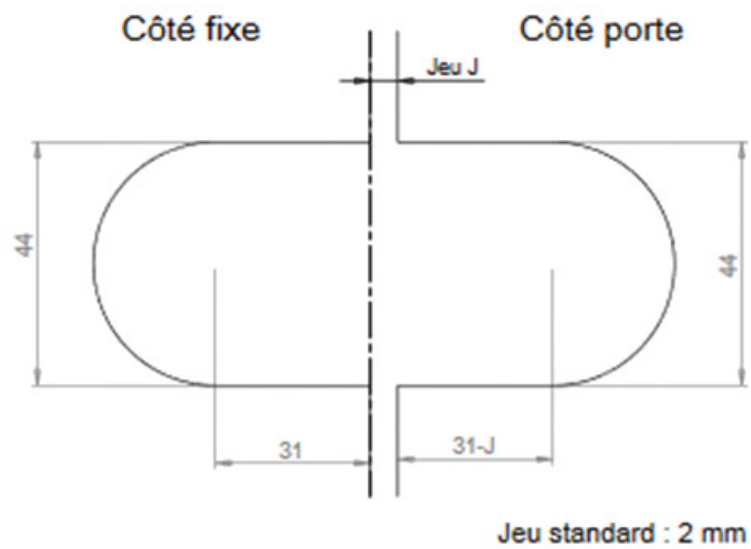

CHARNIÈRE MINIMA GLACE / GLACE 180°

ADLER

<https://www.qama.fr/charniere-minima-glace---glace-180deg-p64782>

Tel : 02 43 13 49 49

Fax : 02 43 30 26 16

www.qama.fr

CHARNIÈRE MINIMA GLACE / GLACE 180°

ADLER