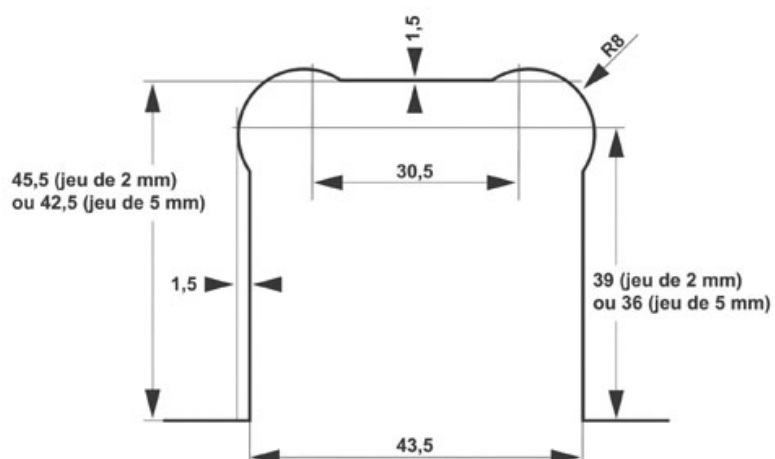

CHARNIÈRE MURALE CAPSI

ADLER

<https://www.qama.fr/charniere-murale-capsi-p7861>

Tel : 02 43 13 49 49

Fax : 02 43 30 26 16

www.qama.fr

CHARNIÈRE MURALE CAPSI

ADLER