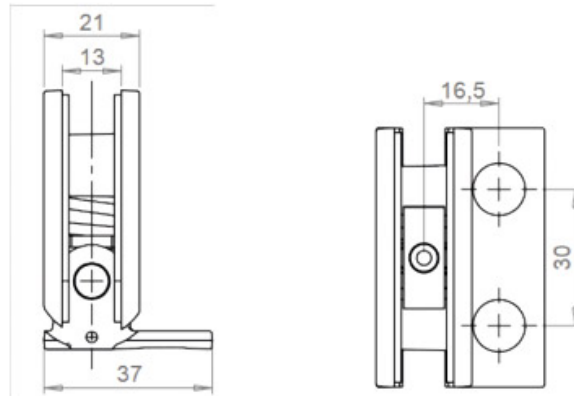

CHARNIÈRE MURALE CAPSI

ADLER

<https://www.qama.fr/charniere-murale-capsi-p7861>

Tel : 02 43 13 49 49

Fax : 02 43 30 26 16

www.qama.fr

CHARNIÈRE MURALE CAPSI

ADLER