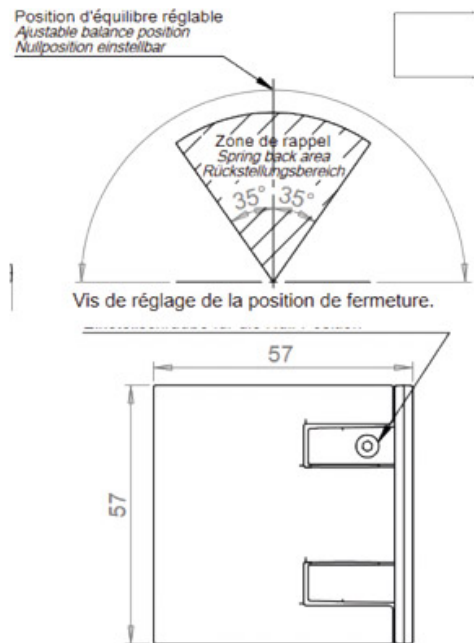

CHARNIÈRE MURALE CAPSI

ADLER

<https://www.qama.fr/charniere-murale-capsi-p7861>

Tel : 02 43 13 49 49

Fax : 02 43 30 26 16

www.qama.fr

CHARNIÈRE MURALE CAPSI

ADLER