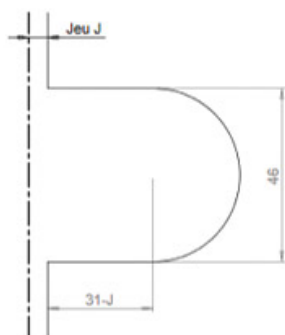

Jeu standard : 2 mm

<https://www.qama.fr/charniere-murale-minima-p64774>

Tel : 02 43 13 49 49

Fax : 02 43 30 26 16

www.qama.fr