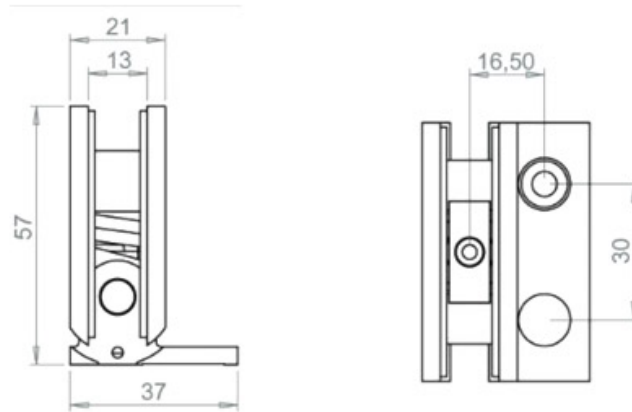

Position d'équilibre réglable
Adjustable balance position
Nullposition einstellbar

Vis de réglage de la position de fermeture.

<https://www.qama.fr/charniere-murale-reversi-p64778>

Tel : 02 43 13 49 49

Fax : 02 43 30 26 16