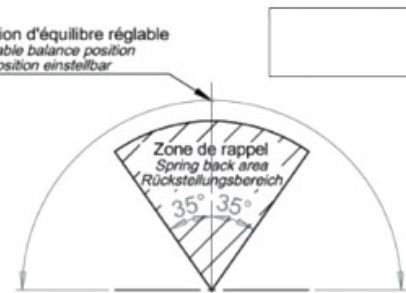

Position d'équilibre réglable
Adjustable balance position
Nullposition einstellbar

Vis de réglage de la position de fermeture.

<https://www.qama.fr/charniere-murale-reversi-p64778>

Tel : 02 43 13 49 49

Fax : 02 43 30 26 16