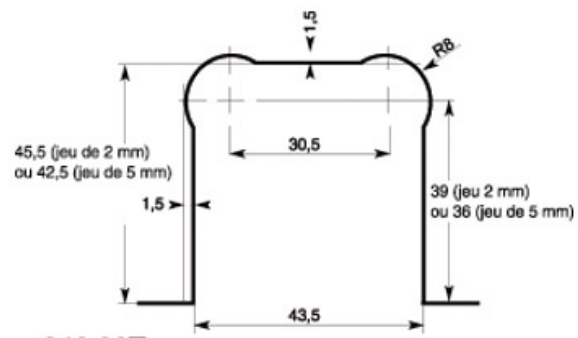

CHARNIÈRE MURALE REVERSI

ADLER

<https://www.qama.fr/charniere-murale-reversi-p64778>

Tel : 02 43 13 49 49

Fax : 02 43 30 26 16

www.qama.fr