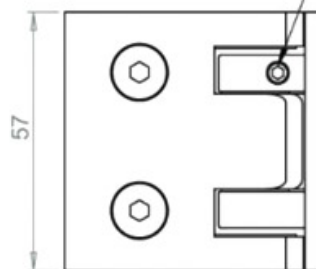

Position d'équilibre réglable
Adjustable balance position
Nullposition einstellbar

Vis de réglage de la position de fermeture.

<https://www.qama.fr/charniere-murale-reversi-p64778>

Tel : 02 43 13 49 49

Fax : 02 43 30 26 16