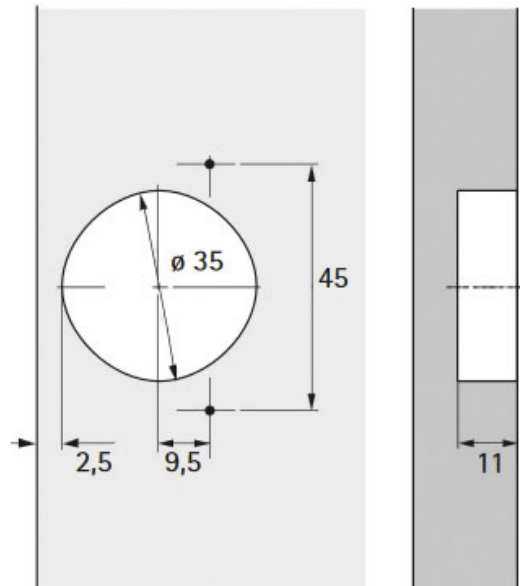

CHARNIÈRE POUR CADRE DE FAÇADE 110°

HETTICH

<https://www.qama.fr/charniere-pour-cadre-de-facade-p57665>

Tel : 02 43 13 49 49

Fax : 02 43 30 26 16

www.qama.fr

CHARNIÈRE POUR CADRE DE FAÇADE 110°

HETTICH