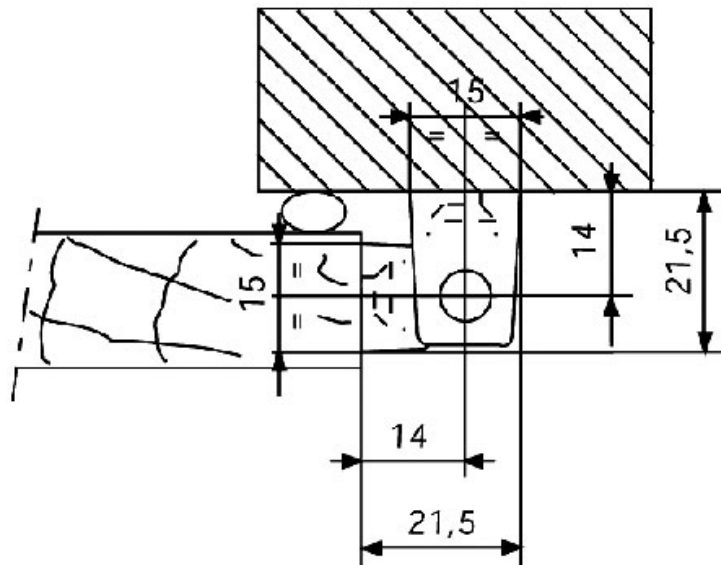

CHARNIÈRE POUR MEUBLE ÉPAISSEUR 22 MM

FERMOD

<https://www.qama.fr/charniere-pour-meuble-epaisseur-22-p5232>

Tel : 02 43 13 49 49

Fax : 02 43 30 26 16

www.qama.fr