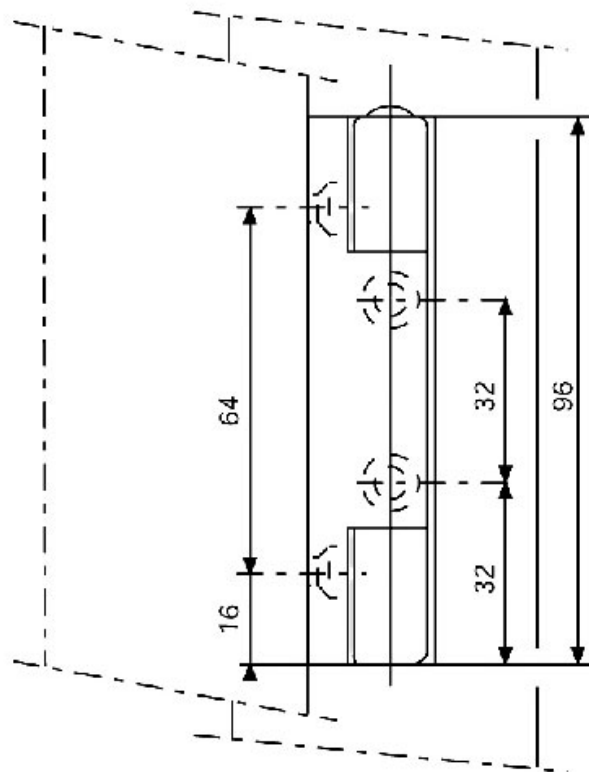

# CHARNIÈRE POUR MEUBLE ÉPAISSEUR 22 MM

FERMOD

<https://www.qama.fr/charniere-pour-meuble-epaisseur-22-p5232>

Tel : 02 43 13 49 49

Fax : 02 43 30 26 16

[www.qama.fr](http://www.qama.fr)