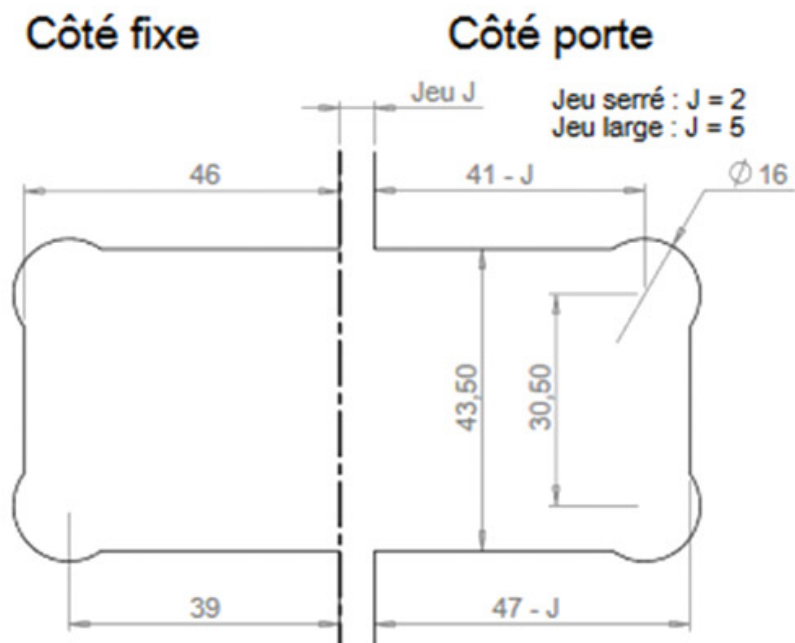

CHARNIÈRE REVERSI GLACE / GLACE 180°

ADLER

<https://www.qama.fr/charniere-reversi-glace---glace-180deg-p64787>

Tel : 02 43 13 49 49

Fax : 02 43 30 26 16

www.qama.fr

CHARNIÈRE REVERSI GLACE / GLACE 180°

ADLER