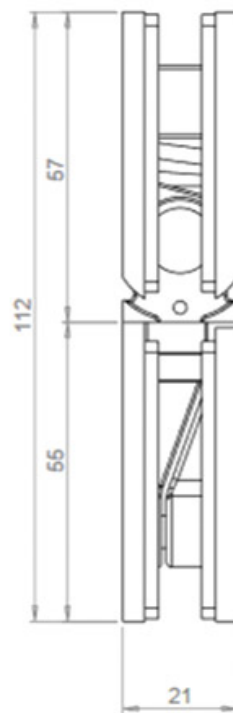

CHARNIÈRE REVERSI GLACE / GLACE 180°

ADLER

<https://www.qama.fr/charniere-reversi-glace---glace-180deg-p64787>

Tel : 02 43 13 49 49

Fax : 02 43 30 26 16

www.qama.fr

CHARNIÈRE REVERSI GLACE / GLACE 180°

ADLER