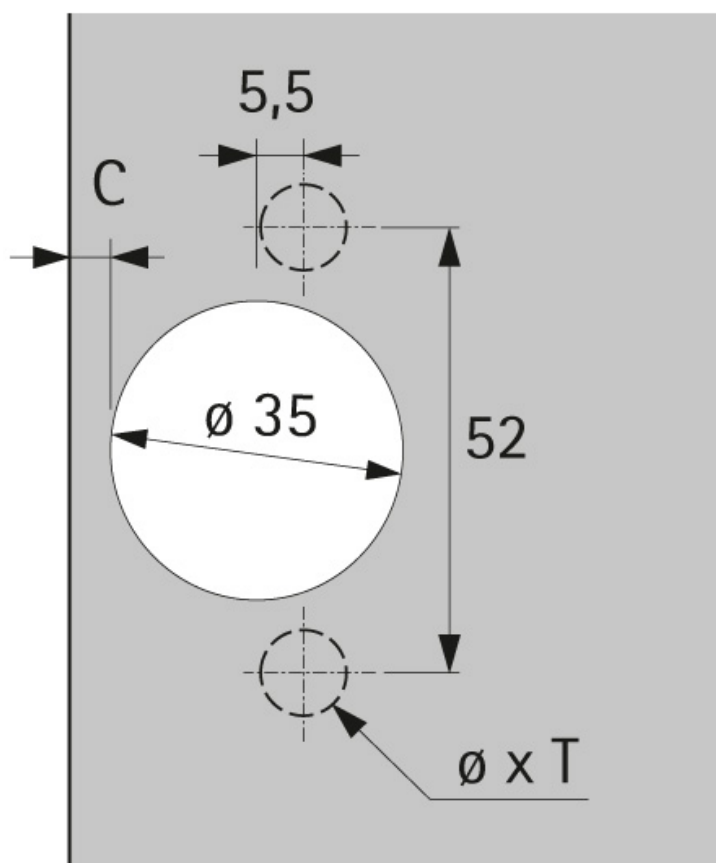

CHARNIÈRE SENSYS 95° 8669 W45 SANS RESSORT

HETTICH

<https://www.qama.fr/charniere-sensys-8669-w45-95deg-p58041>

Tel : 02 43 13 49 49

Fax : 02 43 30 26 16

www.qama.fr

CHARNIÈRE SENSYS 95° 8669 W45 SANS RESSORT

HETTICH

Montage en applique

<https://www.qama.fr/charniere-sensys-8669-w45-95deg-p58041>

Tel : 02 43 13 49 49

Fax : 02 43 30 26 16

www.qama.fr

en applique

Base B -2