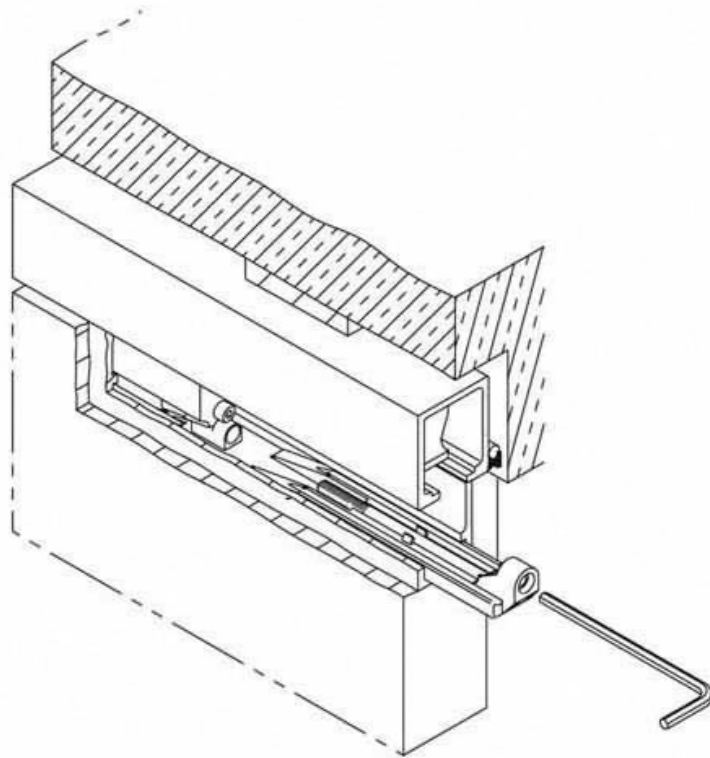

# CLAVETTE DE MONTAGE

HAWA

<https://www.qama.fr/clavette-de-montage-p10170>

Tel : 02 43 13 49 49

Fax : 02 43 30 26 16

[www.qama.fr](http://www.qama.fr)