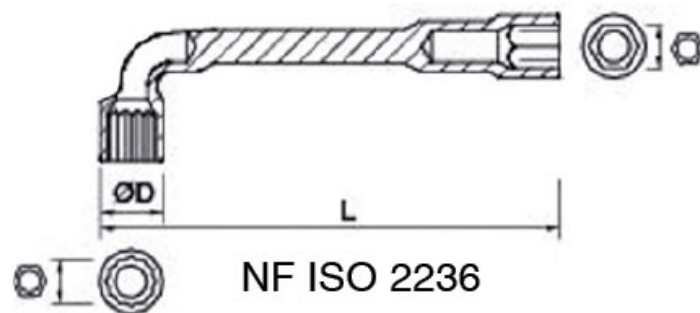

CLÉ À PIPE DÉBOUCHÉ 6X12 PANS

MOB OUTILLAGE

<https://www.qama.fr/cle-a-pipe-debouche-6-et-12-pans-p30807>

Tel : 02 43 13 49 49

Fax : 02 43 30 26 16

www.qama.fr