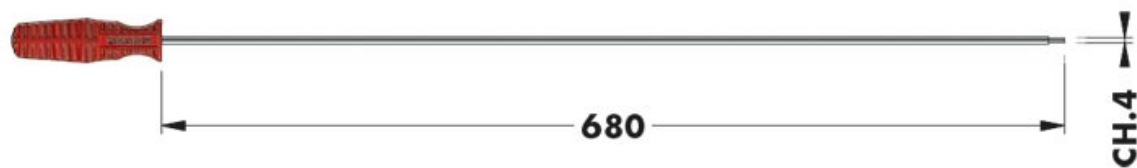

CLÉ DE RÉGLAGE POUR PIED PLASTIQUE

CAMAR

<https://www.qama.fr/cle-de-reglage-pour-pieds-plastiques-p61118>

Tel : 02 43 13 49 49

Fax : 02 43 30 26 16

www.qama.fr